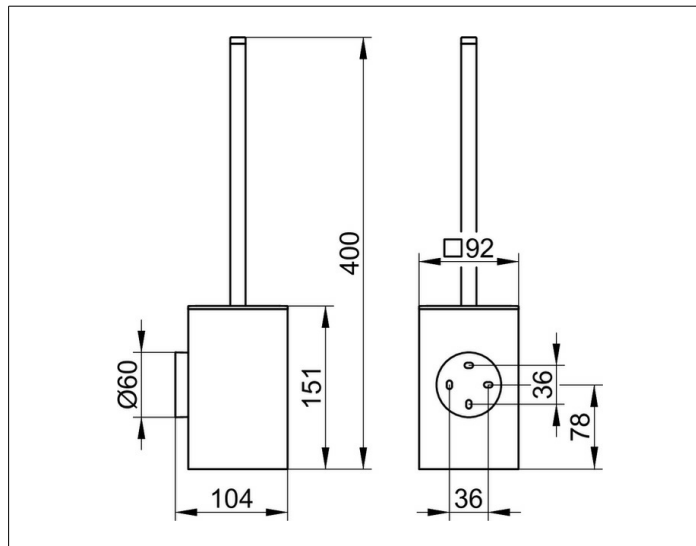

Edition 90

19064010101 Туалетный гарнитур

ИЗДЕЛИЕ

ЧЕРТЕЖ

ОПИСАНИЕ ИЗДЕЛИЯ

в комплекте с черной пластиковой колбой  
с ручкой и запасной головкой ершика

ПОВЕРХНОСТЬ

хром