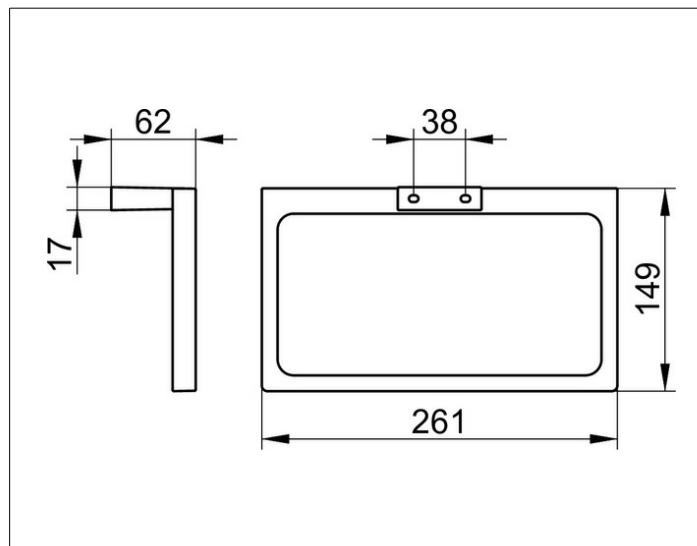

Edition 11

11121010000 Кольцо для полотенца

ИЗДЕЛИЕ

ЧЕРТЕЖ

ПОВЕРХНОСТЬ

хром

СПЕЦИФИКАЦИИ

KEUCO EDITION 11 towel ring 11121010000
chromed towel ring in formal design and clear geometric shapes
Width 10-1/4" Depth: 2-7/16",
delivery with corrosion resistant mounting hardware