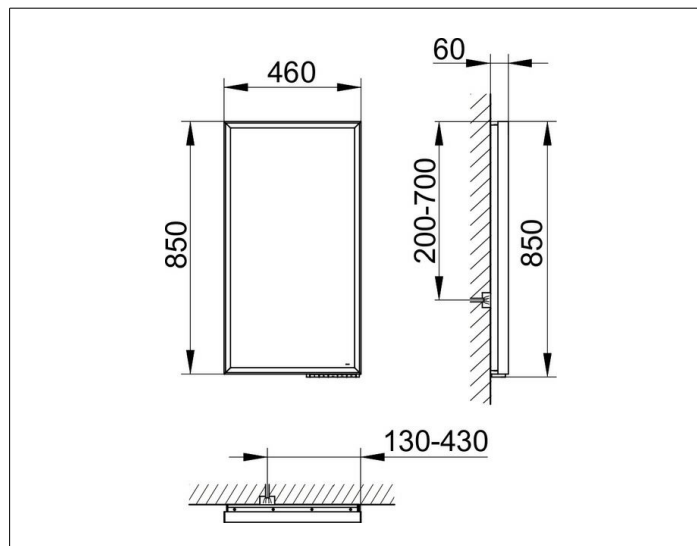

Royal Lumos

14597171000 Зеркало с подсветкой

ИЗДЕЛИЕ**ЧЕРТЕЖ****ОПИСАНИЕ ИЗДЕЛИЯ**

бесступенчатая настройка тона подсветки от 2700 Кельвин (теплая белая) до 6500 Кельвин (дневной свет),
обрамление из алюминия

ЕЕК: C , 45 kWh/1000h

ПОВЕРХНОСТЬ

45 Watt

ГАБАРИТЫ

460 x 850 x 60 mm