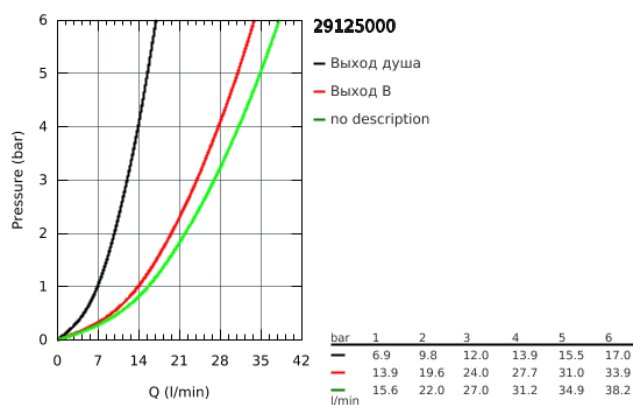

29 125 000 GROHTHERM SMARTCONTROL ТЕРМОСТАТ ДЛЯ ВСТРАИВАЕМОГО
МОНТАЖА НА 2 ВЫХОДА
СО ВСТРОЕННЫМ ДЕРЖАТЕЛЕМ ДЛЯ РУЧНОГО ДУША