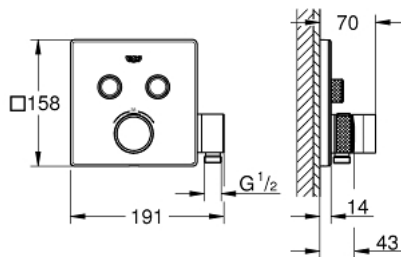

29 125 000 GROHTHERM SMARTCONTROL ТЕРМОСТАТ ДЛЯ ВСТРАИВАЕМОГО МОНТАЖА НА 2 ВЫХОДА СО ВСТРОЕННЫМ ДЕРЖАТЕЛЕМ ДЛЯ РУЧНОГО ДУША

ОПИСАНИЕ ПРОДУКТА

- комплект верхней монтажной части для
- GROHE Rapido SmartBox 35 600/35 604 (универсальная встраиваемая часть)
- металлическая накладная панель с GROHE FastFixation (скрытые эксцентрики, уплотнение, скрытый монтаж), регулируемая на 6°
- GROHE StarLight хромированное покрытие поверхности
- SmartControl нажать для вкл/выкл, повернуть для увеличения напора воды от режима EcoJoy до максимального напора воды
- заменяемые символы
- GROHE TurboStat встроенный термоэлемент
- ProGrip эргономичные рукоятки с рифленной поверхностью
- GROHE SafeStop стопор безопасности при 38°C
- GROHE SafeStop Plus опционно ограничитель температуры на 43°C / 46°C, включен
- встроенные обратные клапаны и грязеулавливающие фильтры
- возможность одновременного включения нескольких точек водоотвода
- встроенный держатель для ручного душа и подключение для душевого шланга 1/2"
- без встраиваемой части
- распределение расхода: выход В = 24 л/мин ручной душ = 12 л/мин
выход В + ручной душ = 27 л/мин

ЗАПАСНЫЕ ЧАСТИ

- 1: Монтажная плата (Order-nr. 48364000)
 - 2: Ручка температуры (Order-nr. 49029000)
 - 3: Розетка (Order-nr. 49041000)
 - 4: Кнопочное управление (Order-nr. 48361000)
 - 5: Картридж (Order-nr. 48359000)
 - 5.1: Шпindelь (Order-nr. 49088000)
 - 6: Компактный термостатический картридж 3/4" (Order-nr. 49028000)
 - 7: Обратный клапан (Order-nr. 47979000)
 - 8: Уплотнение (Order-nr. 48360000)
 - 9: Ключ (Order-nr. 49059000)*
 - 10: Набор защиты от обратного потока (DIN-EN1717) (Order-nr. 14055000)*
 - 11: GROHE TurboStat картридж 3/4" (Order-nr. 49003000)*
 - 12: Набор запорных клапанов (Order-nr. 1405300M)*
 - 13: Универсальный набор удлинителей для смесителей с 2-мя рукояткам и, 25 мм (Order-nr. 14048000)*
- * Optional accessories