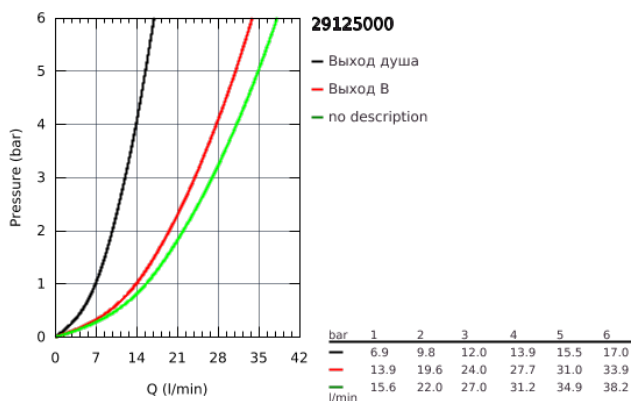

29 125 000 GROHTHERM SMARTCONTROL ТЕРМОСТАТ ДЛЯ ВСТРАИВАЕМОГО МОНТАЖА НА 2 ВЫХОДА СО ВСТРОЕННЫМ ДЕРЖАТЕЛЕМ ДЛЯ РУЧНОГО ДУША

ОПИСАНИЕ ПРОДУКТА

- комплект верхней монтажной части для
- GROHE Rapido SmartBox 35 600/35 604 (универсальная встраиваемая часть)
- металлическая накладная панель с GROHE FastFixation (скрытые эксцентрики, уплотнение, скрытый монтаж), регулируемая на 6°
- GROHE StarLight хромированное покрытие поверхности
- SmartControl нажать для вкл/выкл, повернуть для увеличения напора воды от режима EcoJoy до максимального напора воды
- заменяемые символы
- GROHE TurboStat встроенный термоэлемент
- ProGrip эргономичные рукоятки с рифленной поверхностью
- GROHE SafeStop стопор безопасности при 38°C
- GROHE SafeStop Plus опционно ограничитель температуры на 43°C / 46°C, включен
- встроенные обратные клапаны и грязеулавливающие фильтры
- возможность одновременного включения нескольких точек водоотвода
- встроенный держатель для ручного душа и подключение для душевого шланга 1/2"
- без встраиваемой части
- распределение расхода: выход В = 24 л/мин ручной душ = 12 л/мин
выход В + ручной душ = 27 л/мин