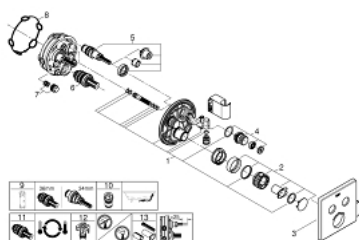

29 125 000 GROHTHERM SMARTCONTROL ТЕРМОСТАТ ДЛЯ ВСТРАИВАЕМОГО МОНТАЖА НА 2 ВЫХОДА СО ВСТРОЕННЫМ ДЕРЖАТЕЛЕМ ДЛЯ РУЧНОГО ДУША

ОПИСАНИЕ ПРОДУКТА

- комплект верхней монтажной части для
- GROHE Rapido SmartBox 35 600/35 604 (универсальная встраиваемая часть)
- металлическая накладная панель с GROHE FastFixation (скрытые эксцентрики, уплотнение, скрытый монтаж), регулируемая на 6°
- GROHE StarLight хромированное покрытие поверхности
- SmartControl нажать для вкл/выкл, повернуть для увеличения напора воды от режима EcoJoy до максимального напора воды
- заменяемые символы
- GROHE TurboStat встроенный термоэлемент
- ProGrip эргономичные рукоятки с рифленной поверхностью
- GROHE SafeStop стопор безопасности при 38°C
- GROHE SafeStop Plus опционно ограничитель температуры на 43°C / 46°C, включен
- встроенные обратные клапаны и грязеулавливающие фильтры
- возможность одновременного включения нескольких точек водоотвода
- встроенный держатель для ручного душа и подключение для душевого шланга 1/2"
- без встраиваемой части
- распределение расхода: выход В = 24 л/мин ручной душ = 12 л/мин
выход В + ручной душ = 27 л/мин

29 125 000 GROHTHERM SMARTCONTROL ТЕРМОСТАТ ДЛЯ ВСТРАИВАЕМОГО
МОНТАЖА НА 2 ВЫХОДА
СО ВСТРОЕННЫМ ДЕРЖАТЕЛЕМ ДЛЯ РУЧНОГО ДУША

29 125 000 GROHTHERM SMARTCONTROL ТЕРМОСТАТ ДЛЯ ВСТРАИВАЕМОГО МОНТАЖА НА 2 ВЫХОДА СО ВСТРОЕННЫМ ДЕРЖАТЕЛЕМ ДЛЯ РУЧНОГО ДУША