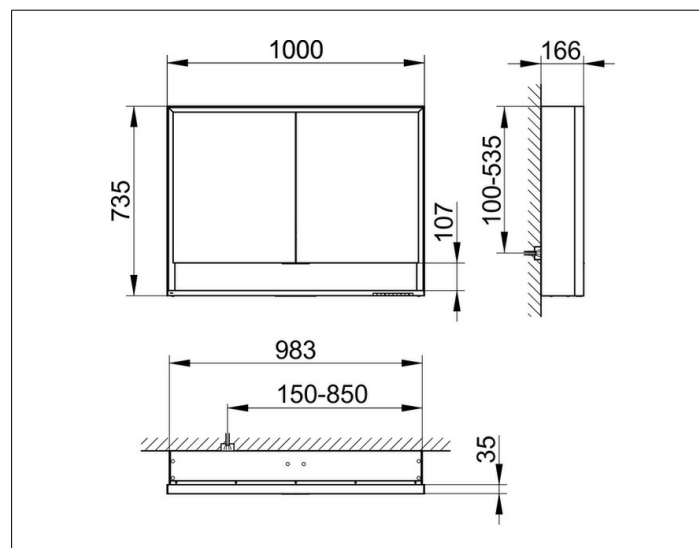

Royal Lumos

14304171301 Зеркальный шкаф

ИЗДЕЛИЕ**ЧЕРТЕЖ****ОПИСАНИЕ ИЗДЕЛИЯ**

для монтажа на стене
 бесступенчатая настройка тона подсветки от 2700 Кельвин (теплая белая) до 6500 Кельвин (дневной свет),
 2 поворотные дверцы с двусторонним озеракаливанием стекла, корпус из анодированного серебристого алюминия,
 боковины корпуса из белого лакированного стекла, задняя стенка зеркальная

ПОВЕРХНОСТЬ

серебристый анодированный

ГАБАРИТЫ

1000 x 735 x 165 mm