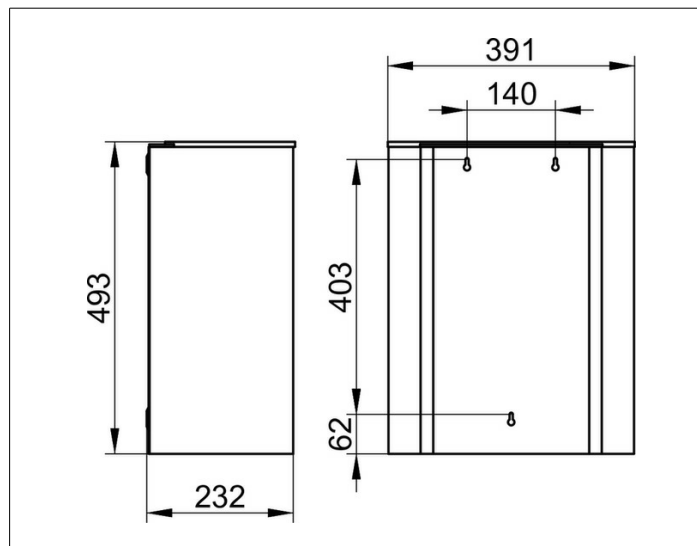

Plan

14988010000 Ведро для мусора

ИЗДЕЛИЕ

ОПИСАНИЕ ИЗДЕЛИЯ

настенное, вместимость: 30 л

ПОВЕРХНОСТЬ

хром finish(с эффектом полированной нержавеющей ста

ЧЕРТЕЖ

СПЕЦИФИКАЦИИ

KEUCO PLAN waste bin 14988010000
chrome-finished (polished stainless steel) waste bin,
wall mounted model for installation in the public domain,
complete with a fastening and holding device for disposable bags,
capacity: 7.93 gal
height 19-7/16", width 15-3/8", projection 9-1/8",
The waste bin is fitted with 4 hidden fixing points
incl. corrosion-free mounting material