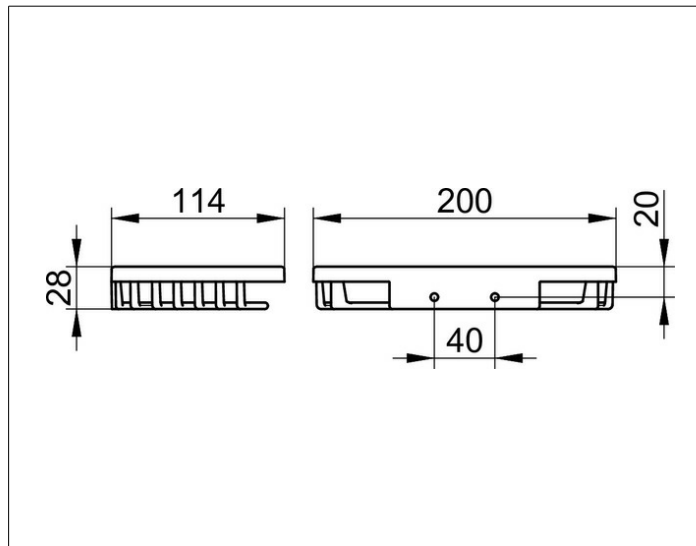

ПОЛОЧКИ ДЛЯ ДУША

24942010000 Корзинка для губки

ИЗДЕЛИЕ

ЧЕРТЕЖ

ОПИСАНИЕ ИЗДЕЛИЯ

съемная, со скрытым креплением

ПОВЕРХНОСТЬ

хром

СПЕЦИФИКАЦИИ

KEUCO SPONGE WIRE BASKET, wall mounted, 24942010000
chrome-plated sponge wire basket in a functional design,
easy to clean, removable,
depth 4-1/2", width 7-7/8", height 1-1/8",
distance between bore holes 1-9/16"
with concealed fastening screws
incl. corrosion-free mounting material