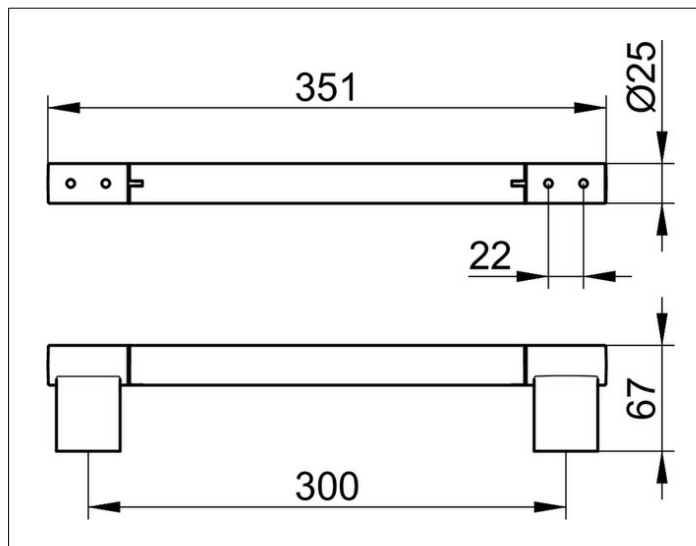

Plan  
14907370000 Поручень

ИЗДЕЛИЕ

ЧЕРТЕЖ

ПОВЕРХНОСТЬ

черный матовый

ГАБАРИТЫ

300 mm