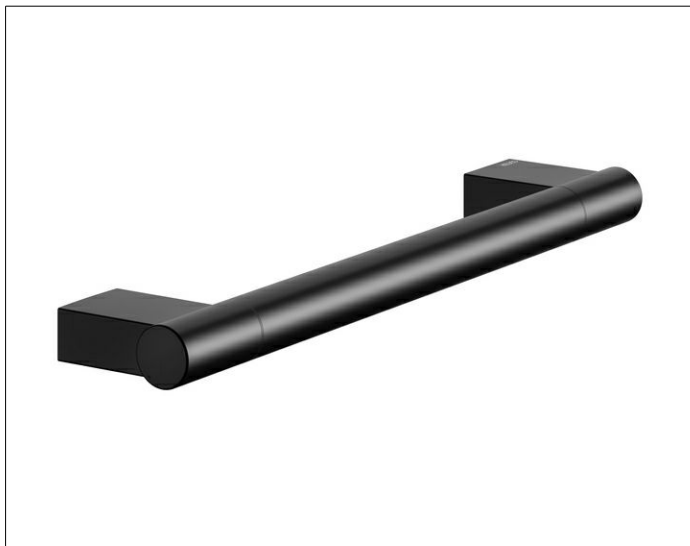

Plan  
14907370000 Поручень

ИЗДЕЛИЕ

ЧЕРТЕЖ

ПОВЕРХНОСТЬ

черный матовый

ГАБАРИТЫ

300 mm