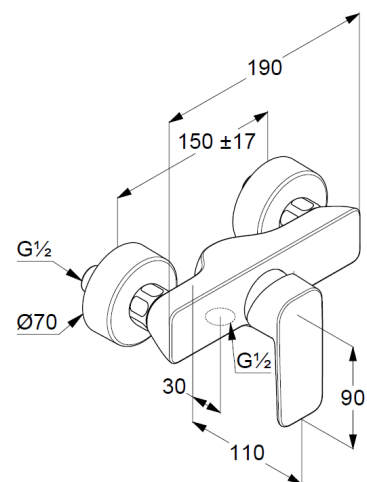

KLUDI PURE&STYLE

однорычажный смеситель для душа

№ арт.:

40 841 05 75

Поверхн.:

05 хром

Описание:

однорычажный смеситель для душа DN 15
литой рычаг
настенный монтаж
класс расхода воды B
эксцентрики
керамический картридж
с ограничителем горячей воды
защита от обратного тока воды
отвод для душа G 1/2

Фото

Размеры

График расхода воды