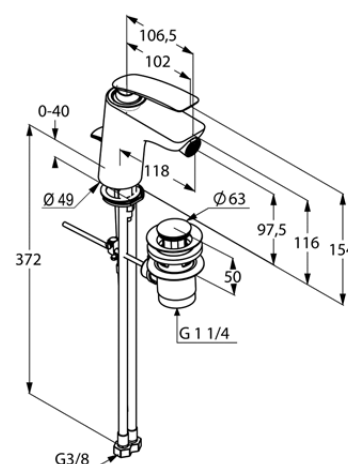

Изделие: **KLUDI BALANCE**
однорычажный смеситель для биде DN 10

Номер артикула: 52 216 05 75

Поверхность: хром

Описание изделия:

литой рычаг
монтаж на одно отверстие
класс расхода воды Z
аэратор s-pointer Eco M 24 x 1
керамический картридж
с ограничителем горячей воды
донный клапан G 1 1/4
система быстрого монтажа
гибкая подводка G 3/8
класс шума I

Дополнительная информация:

Класс расхода воды Z:
макс. расход воды до 9 л/мин. при давлении 3 бара

Класс шума I:
макс. 20 дБ при давлении 3 бара

Фото продукта

Размеры