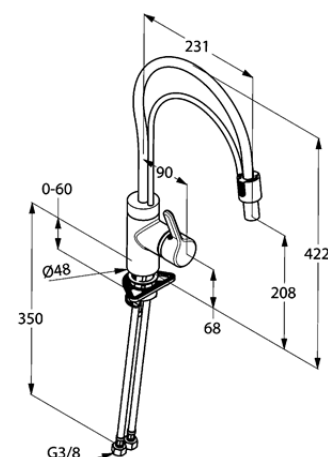

Изделие: **KLUDI BINGO STAR**
однорычажный смеситель для кухни
с „двойным” изливом DN 15

Номер артикула: **42 859 05 78**

Поверхность: **хром**

Описание изделия:

литой рычаг
монтаж на одно отверстие
класс расхода воды Z
аэратор Cache M 16,5 x 1
керамический картридж
с ограничителем горячей воды
выдвижной поворотный излив (360°)
защита от обратного тока воды
гибкая подводка G 3/8
класс шума I

Дополнительная информация:

Класс расхода воды Z:
макс. расход воды до 9 л/мин. при давлении 3 бара

Класс шума I:
макс. 20 дБ при давлении 3 бара

Размеры