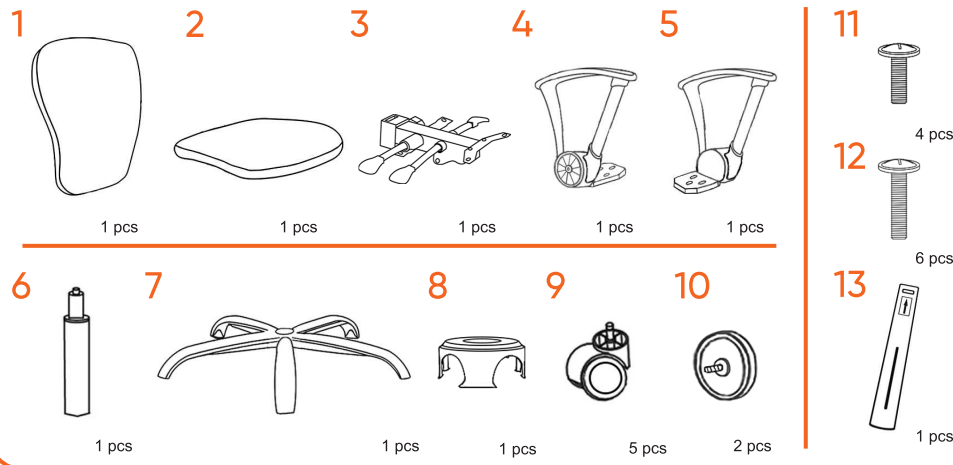

Chairman 9801 chrome

RU ИНСТРУКЦИЯ ПО СБОРКЕ
EN ASSEMBLY INSTRUCTIONS
DE AUFBAUANLEITUNG
FR INSTRUCTIONS DE MONTAGE
IT MANUALE D'USO
ES INSTRUCCIONES DE MONTAJE
CS NÁVOD K MONTÁŽI
KK ЖИНАУ ЖӨНІНДЕГІ НҰСҚАУЛЫҚ