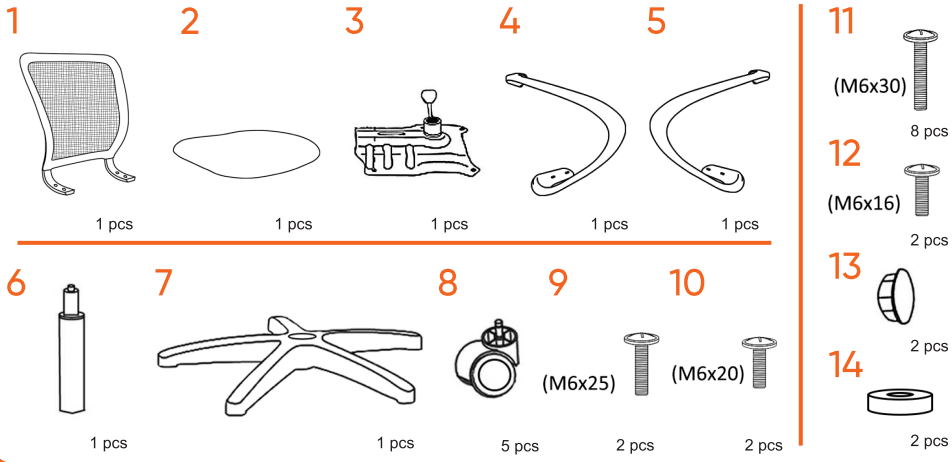

# Chairman 698LT

**RU** ИНСТРУКЦИЯ ПО СБОРКЕ  
**EN** ASSEMBLY INSTRUCTIONS  
**DE** AUFBAUANLEITUNG  
**FR** INSTRUCTIONS DE MONTAGE  
**IT** MANUALE D'USO  
**ES** INSTRUCCIONES DE MONTAJE  
**CS** NÁVOD K MONTÁŽI  
**KK** ЖИНАУ ЖӨНІНДЕГІ НҰСҚАУЛЫҚ