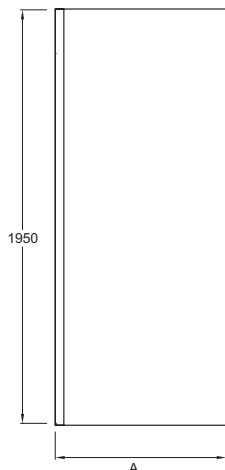

E22FC80

Коллекция: CONTRA

Отделки\*:

GA - Серый Блестящий

BL - Матовый Чёрный

Общие характеристики:

### Технические характеристики

- РАЗМЕРЫ (СМ) : 195 x 80 см
- МАТЕРИАЛ : Прозрачное стекло
- ТОЛЩИНА СТЕКЛА В ММ : 8
- УСТАНОВКА : Закрытое пространство
- ВЕС : 36 кг
- ТИП УСТАНОВКИ : Угловые
- ТИП ДУШЕВОГО ОГРАЖДЕНИЯ : Фиксированная боковая панель
- ОПИСАНИЕ ПРОДУКТА : Панель устанавливается только в комплекте с раздвижной дверью и не предполагает самостоятельную установку

### Технический чертёж

	E22FC70	E22FC80	E22FC90	E22FC100
Mm	700	800	900	1000
A mini/maxi	660 / 680	760 / 780	860 / 880	960 / 980

Спецификация продукта : Фиксированная боковая панель 80 см, реверсивная. E22FC80. Коллекция : CONTRA. РАЗМЕРЫ (СМ) : 195 x 80 см. ВЕС : 36 кг. МАТЕРИАЛ : Прозрачное стекло. ТИП УСТАНОВКИ : Угловые. ТОЛЩИНА СТЕКЛА В ММ : 8. ТИП ДУШЕВОГО ОГРАЖДЕНИЯ : Фиксированная боковая панель. УСТАНОВКА : Закрытое пространство. ОПИСАНИЕ ПРОДУКТА : Панель устанавливается только в комплекте с раздвижной дверью и не предполагает самостоятельную установку.