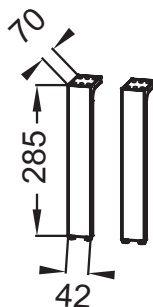

EB1588

Коллекция: VIVIENNE

Отделки\*:

CP - Хром

S21 -  
Серебристо-  
серый сатин

F30 - Белый  
атласный лак

Общие характеристики:

### Технические характеристики

- РАЗМЕРЫ (CM) : 4 x 7 x 28 см
- МАТЕРИАЛ : Металл
- ВЕС : 0.8 кг
- TYPE D'ACCESSOIRES DE MEUBLE : Ножки

### Общая информация

Спецификация продукта : Пара ножек. EB1588. Коллекция : VIVIENNE. РАЗМЕРЫ (CM) : 4 x 7 x 28 см. ВЕС : 0.8 кг. МАТЕРИАЛ : Металл. TYPE D'ACCESSOIRES DE MEUBLE : Ножки.