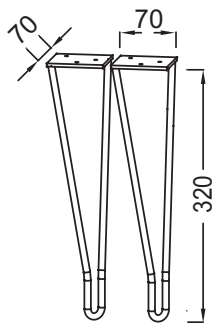

Преимущества для конечного пользователя

- ЭСТЕТИЧНОСТЬ : Отделка в гармонии с ручками, рамой зеркала и смесителем

Технические характеристики

- РАЗМЕРЫ (CM) : 7 x 7 x 32 см
- МАТЕРИАЛ : N/A
- BEC : 0.8 кг
- TYPE D'ACCESSOIRES DE MEUBLE : Ножки

Общая информация

Спецификация продукта : Набор из 2 ножек 32 см. EB2569. Коллекция : ODEON RIVE GAUCHE. РАЗМЕРЫ (CM) : 7 x 7 x 32 см. BEC : 0.8 кг. МАТЕРИАЛ : N/A. TYPE D'ACCESSOIRES DE MEUBLE : Ножки.