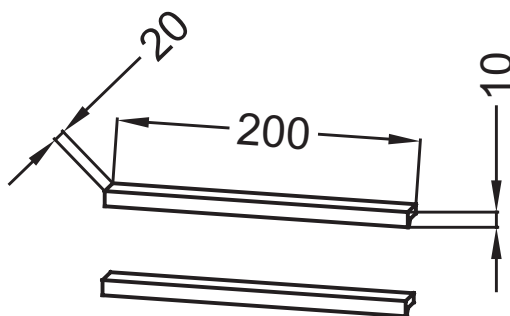

### Технические характеристики

- РАЗМЕРЫ (CM) : 20 x 2 x 1 см
- TYPE D'ACCESSOIRES DE MEUBLE : Ручки

- МАТЕРИАЛ : Металл

### Общая информация

Спецификация продукта : Пара ручек 20 см, для мебели. EB1589. Коллекция : VIVIENNE. РАЗМЕРЫ (CM) : 20 x 2 x 1 см. МАТЕРИАЛ : Металл. TYPE D'ACCESSOIRES DE MEUBLE : Ручки.