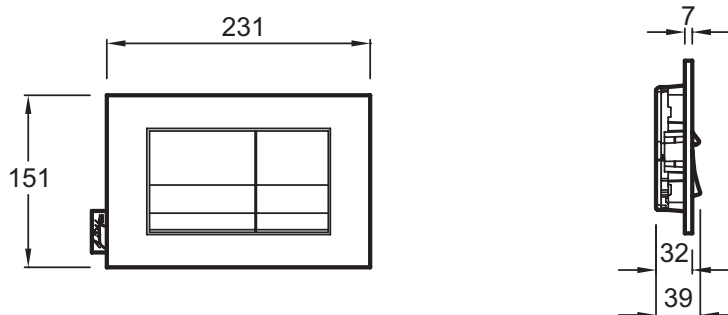

E20858

Коллекция: Общая категория

Отделки*:

00 - Белый

CP - Хром

Общие характеристики:

Технические характеристики

- РАЗМЕРЫ (CM) : 23.60 x 15.60 см
- МАТЕРИАЛ : N/A

- ВЕС : 0.5 кг
- НОРМЫ И ПРАВИЛА : NF

Общая информация

Спецификация продукта : Панель смыва геометрический дизайн. E20858. Коллекция : Общая категория. РАЗМЕРЫ (CM) : 23.60 x 15.60 см. ВЕС : 0.5 кг. МАТЕРИАЛ : N/A. НОРМЫ И ПРАВИЛА : NF.