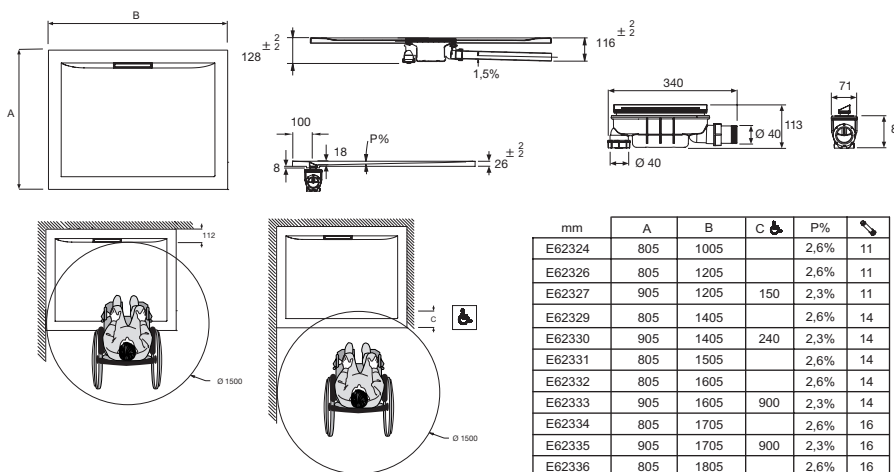

### Преимущества при монтаже

- 3 типа установки : в пол, на пол, приподнятая на высоту 2,6 см
- Слив : Душевой поддон поставляется с полноценным сливом, уровень воды 50 мм, 2 выхода (горизонтальный и вертикальный). Пропускная способность 29 л/мин.

### Технические характеристики

- РАЗМЕРЫ (CM) : 140 x 80 x 2.60 cm
- МАТЕРИАЛ : Flight (композит+акрил)
- ФОРМА : Прямоугольные
- En option : Kit de réhausse (hauteur +10/13 cm), joint périphérique d'étanchéité.
- ВЕС : 33 кг
- НОРМЫ И ПРАВИЛА : CE
- Garantie 10 ans

### Технический чертёж

Спецификация продукта : Прямоугольный душевой поддон 140 см. E62329. Коллекция : FLIGHT PURE. РАЗМЕРЫ (CM) : 140 x 80 x 2.60 см. ВЕС : 33 кг. МАТЕРИАЛ : Flight (композит+акрил). НОРМЫ И ПРАВИЛА : CE. ФОРМА : Прямоугольные. Garantie 10 ans. En option : Kit de réhausse (hauteur +10/13 cm), joint périphérique d'étanchéité.