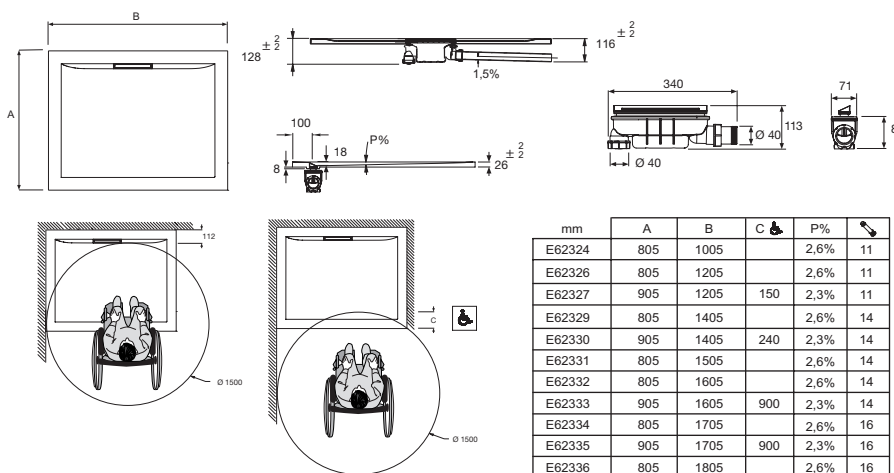

### Преимущества при монтаже

- 3 типа установки : в пол, на пол, приподнятая на высоту 2,6 см
- Простая установка : идеально ровные углы позволяют без проблем состыковать поддон с плиткой
- Слив : Душевой поддон поставляется с полноценным сливом, уровень воды 50 мм, 2 выхода (горизонтальный и вертикальный). Пропускная способность 29 л/мин.

### Технические характеристики

- РАЗМЕРЫ (CM) : 120 x 90 x 2.60 см
- МАТЕРИАЛ : Flight (композит+акрил)
- ФОРМА : Прямоугольные
- Дополнительная опция : Набор для увеличения высоты (высота +10/13 см), уплотнительная лента.
- ВЕС : 32 кг
- НОРМЫ И ПРАВИЛА : CE
- Гарантия 10 лет

### Технический чертеж

Спецификация продукта : Прямоугольный душевой поддон 120 см. E62327. Коллекция : FLIGHT PURE. РАЗМЕРЫ (CM) : 120 x 90 x 2.60 см. ВЕС : 32 кг. МАТЕРИАЛ : Flight (композит+акрил). НОРМЫ И ПРАВИЛА : CE. ФОРМА : Прямоугольные. Гарантия 10 лет. Дополнительная опция : Набор для увеличения высоты (высота +10/13 см), уплотнительная лента.