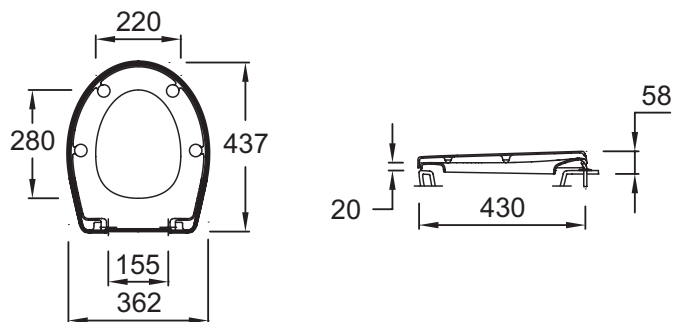

E4267

Коллекция: PATIO

Отделки*:

00 - Белый

Общие характеристики:

Технические характеристики

- РАЗМЕРЫ (СМ) : 43.70 x 36.20 см
- МАТЕРИАЛ : Термодюр
- Металлические шарниры
- ВЕС : 1.9 кг
- ТИП КРЫШКИ-СИДЕНЬЯ : Стандартная крышка-сиденье

Общая информация

Спецификация продукта : Крышка-сиденье из термодюра. E4267. Коллекция : PATIO. РАЗМЕРЫ (СМ) : 43.70 x 36.20 см. ВЕС : 1.9 кг. МАТЕРИАЛ : Термодюр. ТИП КРЫШКИ-СИДЕНЬЯ : Стандартная крышка-сиденье. Металлические шарниры.