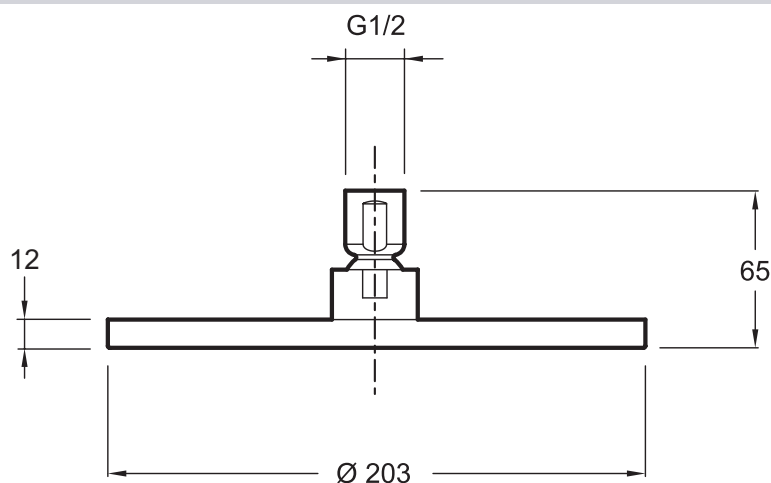

E14536

Коллекция: EO

Отделки*:

CP - Хром

Общие характеристики:

Технические характеристики

- РАЗМЕРЫ (СМ) : 20 x 20 см
- МАТЕРИАЛ : N/A
- АКСЕССУАРЫ : ВЕРХНИЙ ДУШ
- ОДНОРЫЧАЖНЫЙ СМЕСИТЕЛЬ : 0
- ФОРМА ВЕРХНЕГО ДУША : КРУГЛЫЙ
- ТИП ШЛАНГА : 0
- ВЕС : 1.5 кг
- ТИП УСТАНОВКИ : Крепление к стене
- НАЛИЧИЕ СМЕСИТЕЛЯ : 0
- КЛАССИФИКАЦИЯ : 0
- ПЕРЕКЛЮЧАТЕЛЬ : 0
- Квадратный верхний душ с антиизвестковым покрытием

Технический чертёж

Спецификация продукта : Круглый верхний душ, диаметр 203 мм. E14536. Коллекция : EO. РАЗМЕРЫ (СМ) : 20 x 20 см. ВЕС : 1.5 кг. МАТЕРИАЛ : N/A. ТИП УСТАНОВКИ : Крепление к стене. АКСЕССУАРЫ : ВЕРХНИЙ ДУШ. НАЛИЧИЕ СМЕСИТЕЛЯ : 0. ОДНОРЫЧАЖНЫЙ СМЕСИТЕЛЬ : 0. КЛАССИФИКАЦИЯ : 0. ФОРМА ВЕРХНЕГО ДУША : КРУГЛЫЙ. ПЕРЕКЛЮЧАТЕЛЬ : 0. ТИП ШЛАНГА : 0. Квадратный верхний душ с антиизвестковым покрытием.