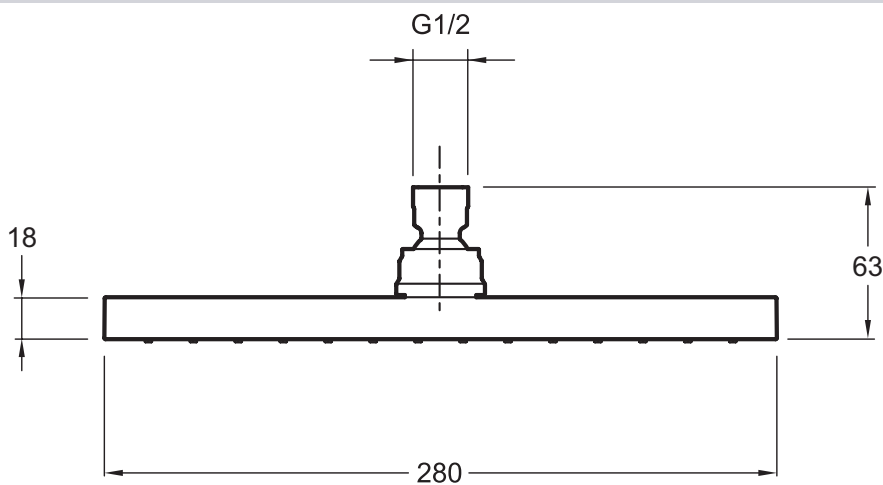

- РАЗМЕРЫ (CM) : 28 x 28 см
- МАТЕРИАЛ : N/A
- НАЛИЧИЕ СМЕСИТЕЛЯ : СО СМЕСИТЕЛЕМ
- НАЛИЧИЕ ДИНАМИКА : БЕЗ ДИНАМИКА
- ФОРМА ВЕРХНЕГО ДУША : 0
- ПЕРЕКЛЮЧАТЕЛЬ : 0
- Квадратный верхний душ - 196 выпускных отверстий
- ВЕС : 1.7 кг
- АКССУАРЫ : 0
- ОДНОРЫЧАЖНЫЙ СМЕСИТЕЛЬ : ОДНОРЫЧАЖНЫЙ
- КЛАССИФИКАЦИЯ : МЕХАНИКА
- ТИП СИСТЕМЫ : С СИСТЕМОЙ MODULO
- ТИП ШЛАНГА : 0

Технический чертеж

Спецификация продукта : Квадратный верхний душ 280 x 280 мм. E3875. Коллекция : EO. РАЗМЕРЫ (CM) : 28 x 28 см. ВЕС : 1.7 кг. МАТЕРИАЛ : N/A. АКССУАРЫ : 0. НАЛИЧИЕ СМЕСИТЕЛЯ : СО СМЕСИТЕЛЕМ. ОДНОРЫЧАЖНЫЙ СМЕСИТЕЛЬ : ОДНОРЫЧАЖНЫЙ. НАЛИЧИЕ ДИНАМИКА : БЕЗ ДИНАМИКА. КЛАССИФИКАЦИЯ : МЕХАНИКА. ФОРМА ВЕРХНЕГО ДУША : 0. ТИП СИСТЕМЫ : С СИСТЕМОЙ MODULO. ПЕРЕКЛЮЧАТЕЛЬ : 0. ТИП ШЛАНГА : 0. Квадратный верхний душ - 196 выпускных отверстий.