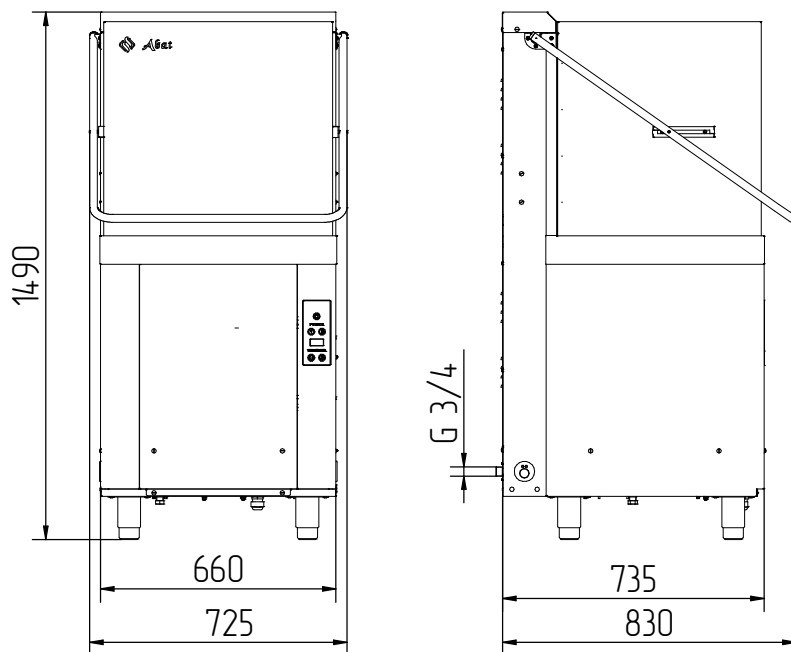

Машина посудомоечная кухонная купольного типа МПК-700К-04 (с функцией стерилизации посуды)

Основные технические характеристики

Наименование параметра	Величина параметра
Код изделия	12047
Номинальная потребляемая мощность, кВт	10,5
Номинальное напряжение, В	400
Номинальная мощность ТЭН-ов бойлера, кВт	9
Номинальная мощность ТЭН-а ванны, кВт	3
Температура мойки, °С, не менее	55
Температура ополаскивания, °С, не менее	85
Количество программ мойки	2 (80, 140 с)
Производительность, тарелок / час	700*
Тип используемых кассет	500x500
Подача моющего средства	автомат.
Подача ополаскивающего средства	автомат.
Функция стерилизации посуды	да
Масса, кг, не более	109

* Производительность указана по тарелкам вместимостью 0,5 л и диаметром 240 мм при отключенной функции стерилизации посуды. С включенной функцией стерилизации посуды производительность машины снижается в зависимости от выбранного времени стерилизации.