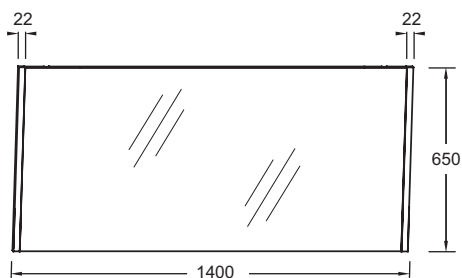

EB1839RU

Коллекция: SHERWOOD

Отделки*:

R6 -
Натуральный
Дуб

R13 -
Состаренный
Дуб

Преимущества при монтаже

- ПРОСТАЯ УСТАНОВКА : Подвесная мебель

Технические характеристики

- РАЗМЕРЫ (CM) : 140 x 3.10 x 65 см
- МАТЕРИАЛ : Цельное дерево
- LUMIÈRE : Нет
- PRISE USB : Нет
- HORLOGE : Нет
- ВЕС : 26.4 кг
- ТИП УСТАНОВКИ : Крепление к стене
- PRISE ÉLECTRIQUE : Нет
- ANTIBUÉE : Нет
- FIXATION : Необходимо выбрать монтажный набор исходя из настенных кронштейнов

Технический чертеж

Спецификация продукта : Прямоугольное зеркало 140 см. EB1839RU. Коллекция : SHERWOOD. РАЗМЕРЫ (CM) : 140 x 3.10 x 65 см. ВЕС : 26.4 кг. МАТЕРИАЛ : Цельное дерево. ТИП УСТАНОВКИ : Крепление к стене. LUMIÈRE : Нет. PRISE ÉLECTRIQUE : Нет. PRISE USB : Нет. ANTIBUÉE : Нет. HORLOGE : Нет. FIXATION : Необходимо выбрать монтажный набор исходя из настенных кронштейнов.