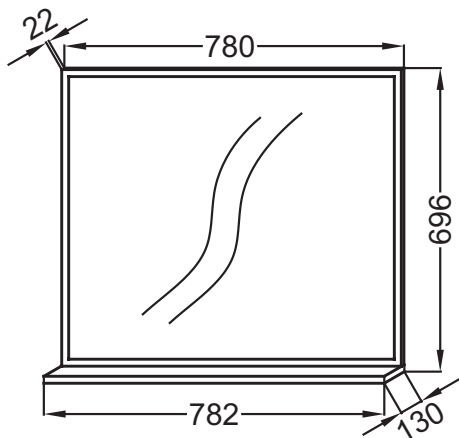

Преимущества при монтаже

- Простая установка: Полностью собранная мебель

Технические характеристики

- РАЗМЕРЫ (CM) : 78.20 x 13 x 69.60 см
- МАТЕРИАЛ : Меламин
- RANGEMENT : Полочка
- PRISE ÉLECTRIQUE : Нет
- ANTIBUÉE : Нет
- ETAGÈRE : Нет
- FIXATION : Установщику необходимо выбрать набор креплений в зависимости от типа стены
- ВЕС : 10.1 кг
- ТИП УСТАНОВКИ : Крепление к стене
- LUMIÈRE : Нет
- PRISE USB : Нет
- HORLOGE : Нет
- TEMPÉRATURE : Нет

Технический чертёж

Спецификация продукта : Зеркало 80 см, с полочкой из меламина. EB1597. Коллекция : VIVIENNE. РАЗМЕРЫ (CM) : 78.20 x 13 x 69.60 см. ВЕС : 10.1 кг. МАТЕРИАЛ : Меламин. ТИП УСТАНОВКИ : Крепление к стене. RANGEMENT : Полочка. LUMIÈRE : Нет. PRISE ÉLECTRIQUE : Нет. PRISE USB : Нет. ANTIBUÉE : Нет. HORLOGE : Нет. ETAGÈRE : Нет. TEMPÉRATURE : Нет. FIXATION : Установщику необходимо выбрать набор креплений в зависимости от типа стены.