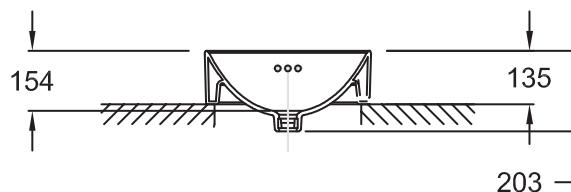

E14800

Коллекция: VOX

Отделки*:

0 - Белый

Преимущества для конечного пользователя

- Комфорт: глубокая раковина для уменьшения количества брызг
- Быстрый уход: Глазурованная внешняя сторона, мягкие края без острых углов

Преимущества при монтаже

- Простая установка : Глубина чаши не превышает общей высоты раковины.

Технические характеристики

- РАЗМЕРЫ (СМ) : 42 x 42 см
- МАТЕРИАЛ : Огнеупорная керамика
- ВЕС : 8.8 кг
- ТИП УСТАНОВКИ : Накладные

Общая информация

Спецификация продукта : Накладная раковина Ø 42 см. E14800. Коллекция : VOX. РАЗМЕРЫ (СМ) : 42 x 42 см. ВЕС : 8.8 кг. МАТЕРИАЛ : Огнеупорная керамика. ТИП УСТАНОВКИ : Накладные.