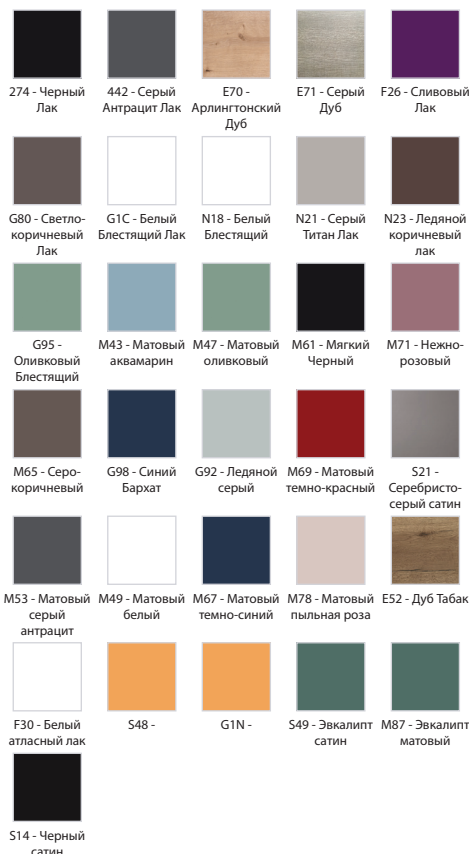

Коллекция: VIVIENNE

Отделки*: