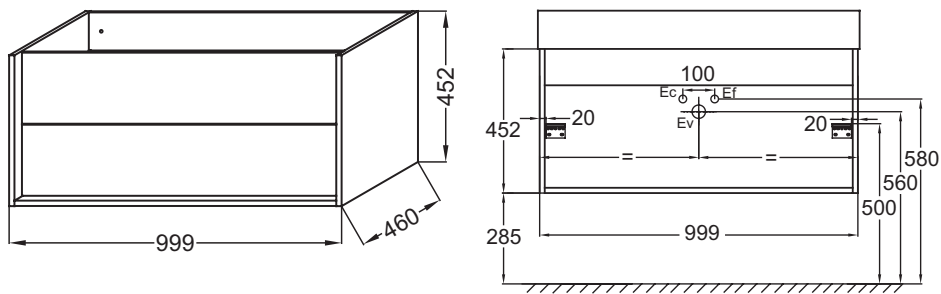

Преимущества при монтаже

- Простая установка: Полностью собранная мебель

Технические характеристики

- РАЗМЕРЫ (СМ) : 100 x 46 x 45 см
- МАТЕРИАЛ : Лак или меламин
- RANGEMENT : Ящик
- PRISE USB : Нет
- FINITION INTÉRIEURE : Серый

- ВЕС : 27 кг
- ТИП УСТАНОВКИ : Подвесная
- LUMIÈRE : Нет
- POIGNÉE : Нет
- FIXATION : Установщику необходимо выбрать набор креплений в зависимости от типа стены

Продукты для комплектации

- EXVJ112 : Раковина-столешница 100 см
- EB1589 : Пара ручек 20 см, для мебели

Связанные продукты

- EB1588 : Пара ножек

Спецификация продукта : Мебель для раковины-столешницы 100 см, 2 ящика, без ручек. EB1585-N18. Коллекция : VIVIENNE. РАЗМЕРЫ (СМ) : 100 x 46 x 45 см. ВЕС : 27 кг. МАТЕРИАЛ : Лак или меламин. ТИП УСТАНОВКИ : Подвесная. RANGEMENT : Ящик. LUMIÈRE : Нет. PRISE USB : Нет. POIGNÉE : Нет. FINITION INTÉRIEURE : Серый. FIXATION : Установщику необходимо выбрать набор креплений в зависимости от типа стены.

Технический чертеж

Спецификация продукта : Мебель для раковины-столешницы 100 см, 2 ящика, без ручек. EB1585-N18. Коллекция : VIVIENNE. РАЗМЕРЫ (СМ) : 100 x 46 x 45 см. ВЕС : 27 кг.
МАТЕРИАЛ : Лак или меламин. ТИП УСТАНОВКИ : Подвесная. RANGEMENT : Ящик. LUMIÈRE : Нет. PRISE USB : Нет. POIGNÉE : Нет. FINITION INTÉRIEURE : Серый. FIXATION :
Установщику необходимо выбрать набор креплений в зависимости от типа стены.