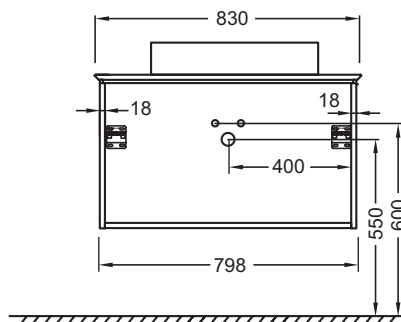

EB2083

Коллекция: MADELEINE

Отделки*:

J5 - Белый
глянцевый

Общие характеристики:

Технические характеристики

- РАЗМЕРЫ (СМ) : 83 x 49.20 x 47.60 см
- ТИП УСТАНОВКИ : Подвесная
- FINITION INTÉRIEURE : Серого цвета
- МАТЕРИАЛ : Лак
- TYPE DE RANGEMENT : Выдвижные ящики с доводчиками
- NOUVEAUTÉ : 0

Связанные продукты

- E2661 : Накладная раковина 41 см
- E90012 : Раковина Ø 41 см
- E90011 : Раковина 39 см

Технический чертеж

Спецификация продукта : Тумба со столешницей 80 см из МДФ. EB2083. Коллекция : MADELEINE. РАЗМЕРЫ (СМ) : 83 x 49.20 x 47.60 см. МАТЕРИАЛ : Лак. ТИП УСТАНОВКИ : Подвесная. TYPE DE RANGEMENT : Выдвижные ящики с доводчиками. FINITION INTÉRIEURE : Серого цвета. NOUVEAUTÉ : 0.