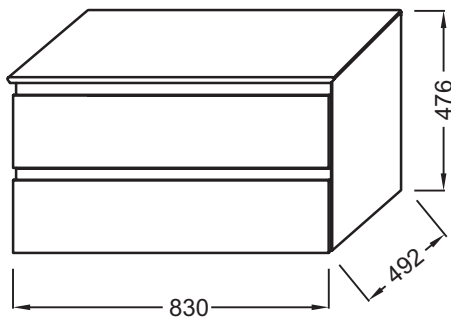

EB2083

Коллекция: MADELEINE

Отделки*:

J5 - Белый
глянцевый

Общие характеристики:

Технические характеристики

- РАЗМЕРЫ (СМ) : 83 x 49.20 x 47.60 см
- ТИП УСТАНОВКИ : Подвесная
- FINITION INTÉRIEURE : Серого цвета
- МАТЕРИАЛ : Лак
- TYPE DE RANGEMENT : Выдвижные ящики с доводчиками
- NOUVEAUTÉ : 0

Связанные продукты

- E2661 : Накладная раковина 41 см
- E90012 : Раковина Ø 41 см
- E90011 : Раковина 39 см

Технический чертеж

Спецификация продукта : Тумба со столешницей 80 см из МДФ. EB2083. Коллекция : MADELEINE. РАЗМЕРЫ (СМ) : 83 x 49.20 x 47.60 см. МАТЕРИАЛ : Лак. ТИП УСТАНОВКИ : Подвесная. TYPE DE RANGEMENT : Выдвижные ящики с доводчиками. FINITION INTÉRIEURE : Серого цвета. NOUVEAUTÉ : 0.