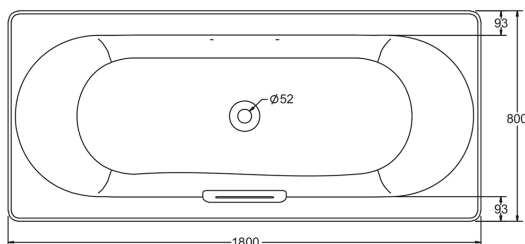

Технические характеристики

- РАЗМЕРЫ (СМ) : 180 x 80 x 45 см
- МАТЕРИАЛ : Чугун
- ТИП УСТАНОВКИ : Встраиваемые
- FORME : Овальные
- EQUIPABLE EN BALNÉO : Нет
- GARANTIE : 25 лет

Продукты для комплектации

- E4113 : Комплект ножек
- 99314T : Встроенный слив

Общая информация

Спецификация продукта : Чугунная ванна 180 x 80 см, без ручек. E6D900. Коллекция : VOLUTE. РАЗМЕРЫ (СМ) : 180 x 80 x 45 см. МАТЕРИАЛ : Чугун. ТИП УСТАНОВКИ : Встраиваемые. FORME : Овальные. EQUIPABLE EN BALNÉO : Нет. GARANTIE : 25 лет.