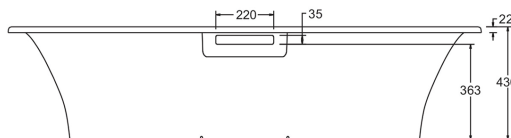

Технические характеристики

- РАЗМЕРЫ (СМ) : 180 x 80 x 45 см
- МАТЕРИАЛ : Чугун
- ТИП УСТАНОВКИ : Встраиваемые
- FORME : Овальные
- EQUIPABLE EN BALNÉO : Нет
- GARANTIE : 25 лет

Продукты для комплектации

- E4113 : Комплект ножек
- 99314T : Встроенный слив

Общая информация

Спецификация продукта : Чугунная ванна 180 x 80 см, без ручек. E6D900. Коллекция : VOLUTE. РАЗМЕРЫ (СМ) : 180 x 80 x 45 см. МАТЕРИАЛ : Чугун. ТИП УСТАНОВКИ : Встраиваемые. FORME : Овальные. EQUIPABLE EN BALNÉO : Нет. GARANTIE : 25 лет.