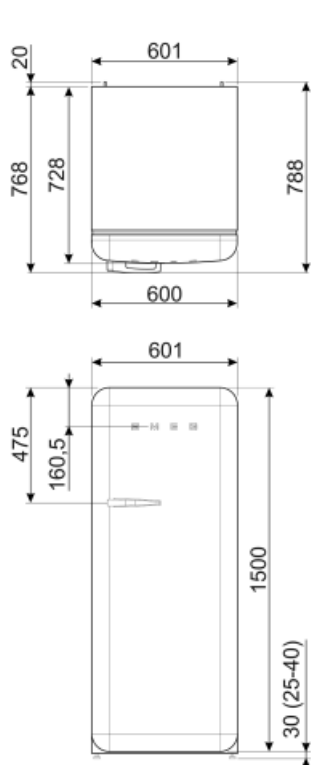

**Тип электрической
вилки** (F;E) Schuko

Напряжение 220-240 В

Номинальная мощность 90 Вт

Частота тока 50/60 Гц

Сила тока 1 А

**Длина электрического
кабеля** 180 см

Alternative products (TT)

FAB28RDTP5