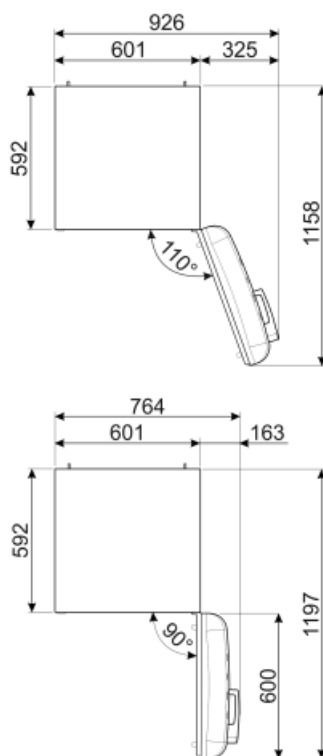

**Тип электрической
вилки** (F;E) Schuko

Напряжение 220-240 В

Номинальная мощность 90 Вт

Частота тока 50/60 Гц

Сила тока 1 А

**Длина электрического
кабеля** 180 см

Alternative products (TT)

FAB28RDTP5