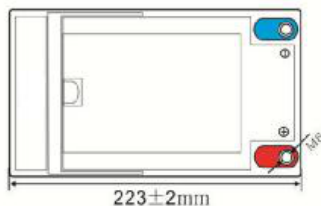

ТЯГОВАЯ АККУМУЛЯТОРНАЯ БАТАРЕЯ RUTRIKE 6-EVF-45

РАЗМЕРЫ АККУМУЛЯТОРА

Высота 175+2мм

Ширина 121+2мм

Длина 223+2мм

СПЕЦИФИКАЦИИ

Ёмкость:	45 Ач
Напряжение:	12 V
Вес:	13 ± 0,1 кг

ПОЧАСОВАЯ РАЗРЯДКА И ЁМКОСТЬ