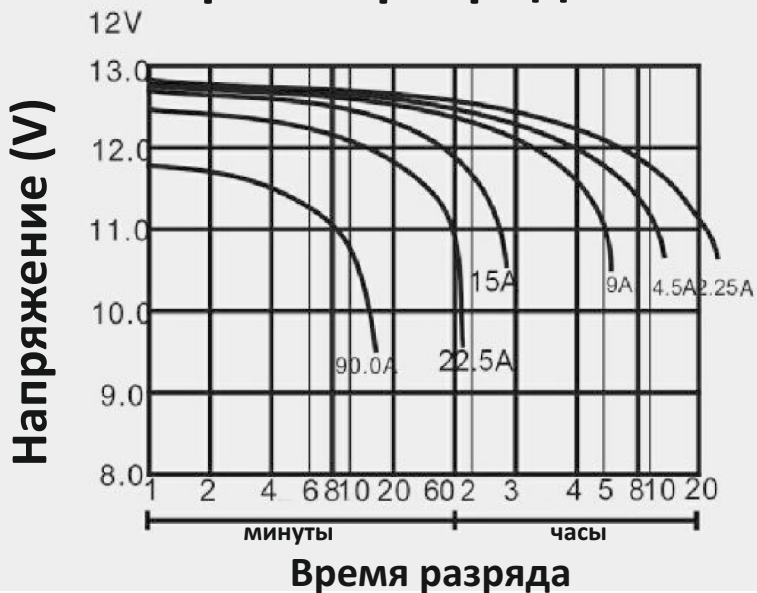

ГРАФИКИ РАЗРЯДА АККУМУЛЯТОРА

Кривая разряда