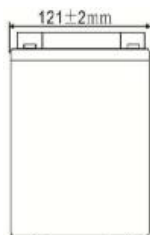

ТЯГОВАЯ АККУМУЛЯТОРНАЯ БАТАРЕЯ RUTRIKE 6-EVF-45

РАЗМЕРЫ АККУМУЛЯТОРА

Высота 175+2мм

Ширина 121+2мм

Длина 223+2мм

СПЕЦИФИКАЦИИ

Ёмкость:	45 Ач
Напряжение:	12 V
Вес:	13 ± 0,1 кг

ПОЧАСОВАЯ РАЗРЯДКА И ЁМКОСТЬ