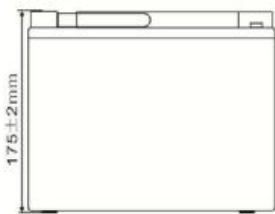

ТЯГОВАЯ АККУМУЛЯТОРНАЯ БАТАРЕЯ RUTRIKE 6-EVF-45

РАЗМЕРЫ АККУМУЛЯТОРА

Высота 175+2мм

Ширина 121+2мм

Длина 223+2мм

СПЕЦИФИКАЦИИ

Ёмкость:	45 Ач
Напряжение:	12 V
Вес:	13 ± 0,1 кг

ПОЧАСОВАЯ РАЗРЯДКА И ЁМКОСТЬ