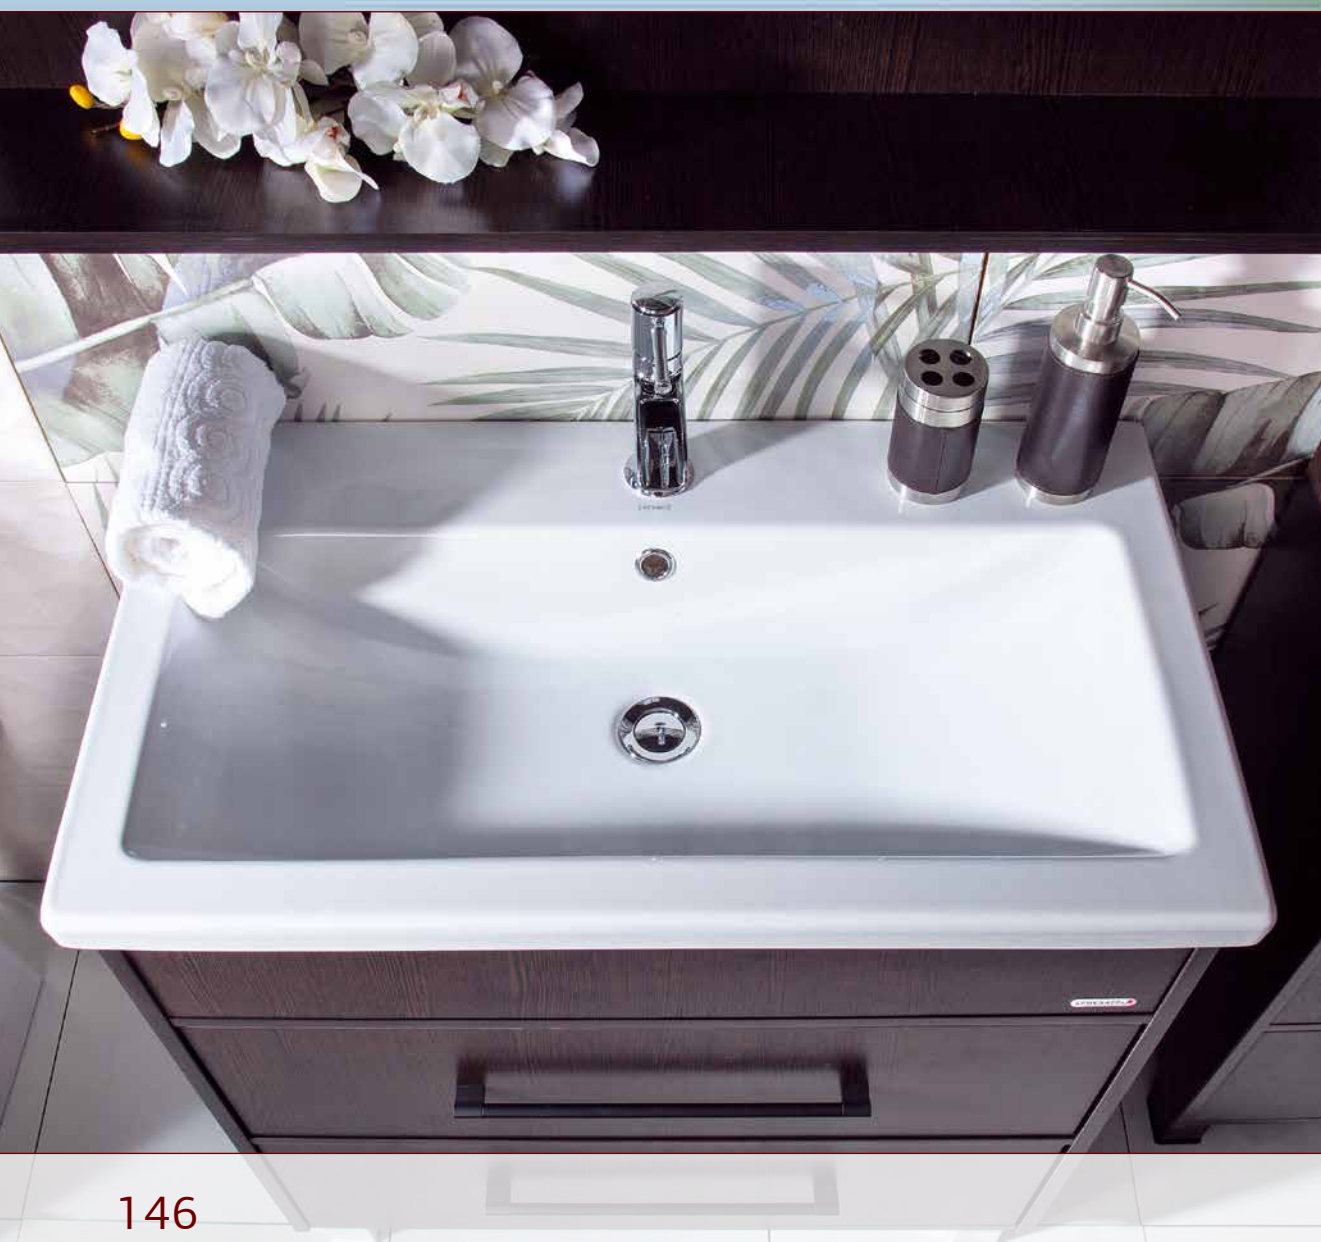

ЧИЛИ доп.предметы

	ширина	высота	глубина
шкаф навесной	624	768	262
шкаф-пенал универсальный	348	2000	320

ЧИЛИ 55 цемент

ЧИЛИ 60/70/80
светлая лиственница

ЧИЛИ 60/70/80 венге

ЧИЛИ 90 цемент

Коллекция ФОРЕСТ

МАТЕРИАЛ