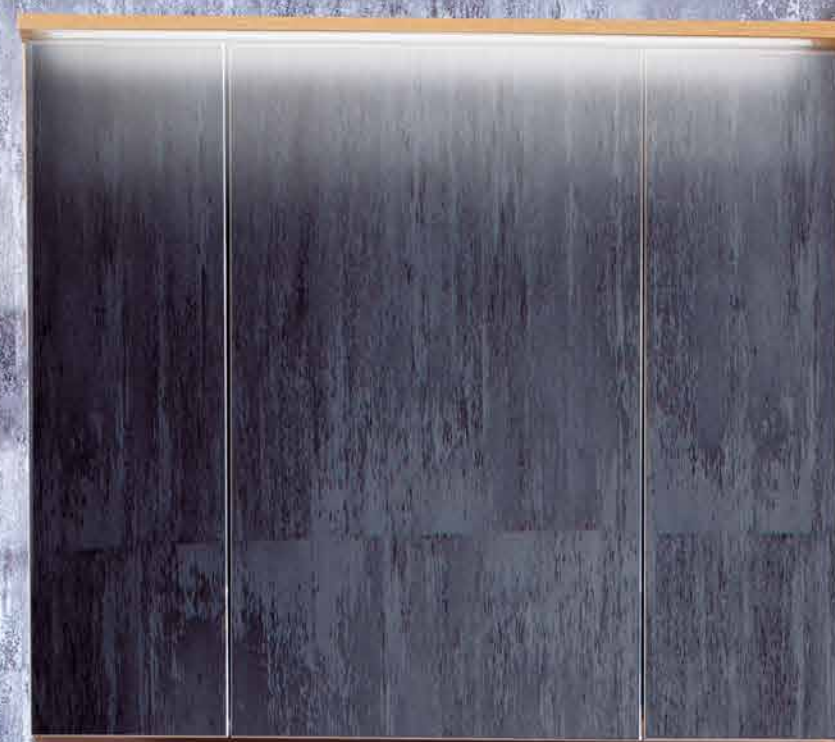

	ширина	высота	глубина
банкетка	605	522	350
органайзер для пенала	247	1735	69
шкаф-пенал универсальный	350	1800	370
вешалка 34	585	1400	245

ФОРЕСТ 40

ФОРЕСТ 50

БРИКЛАЕР 2020

ФОРЕСТ 80/100

ЭСТЕЛЬ 1

- 600*800 кнопочный выключатель 
- 1000*800; 1200*800 сенсорный выключатель 
- 600*800; 1000*800; 1200*800 выключатель – датчик движения 