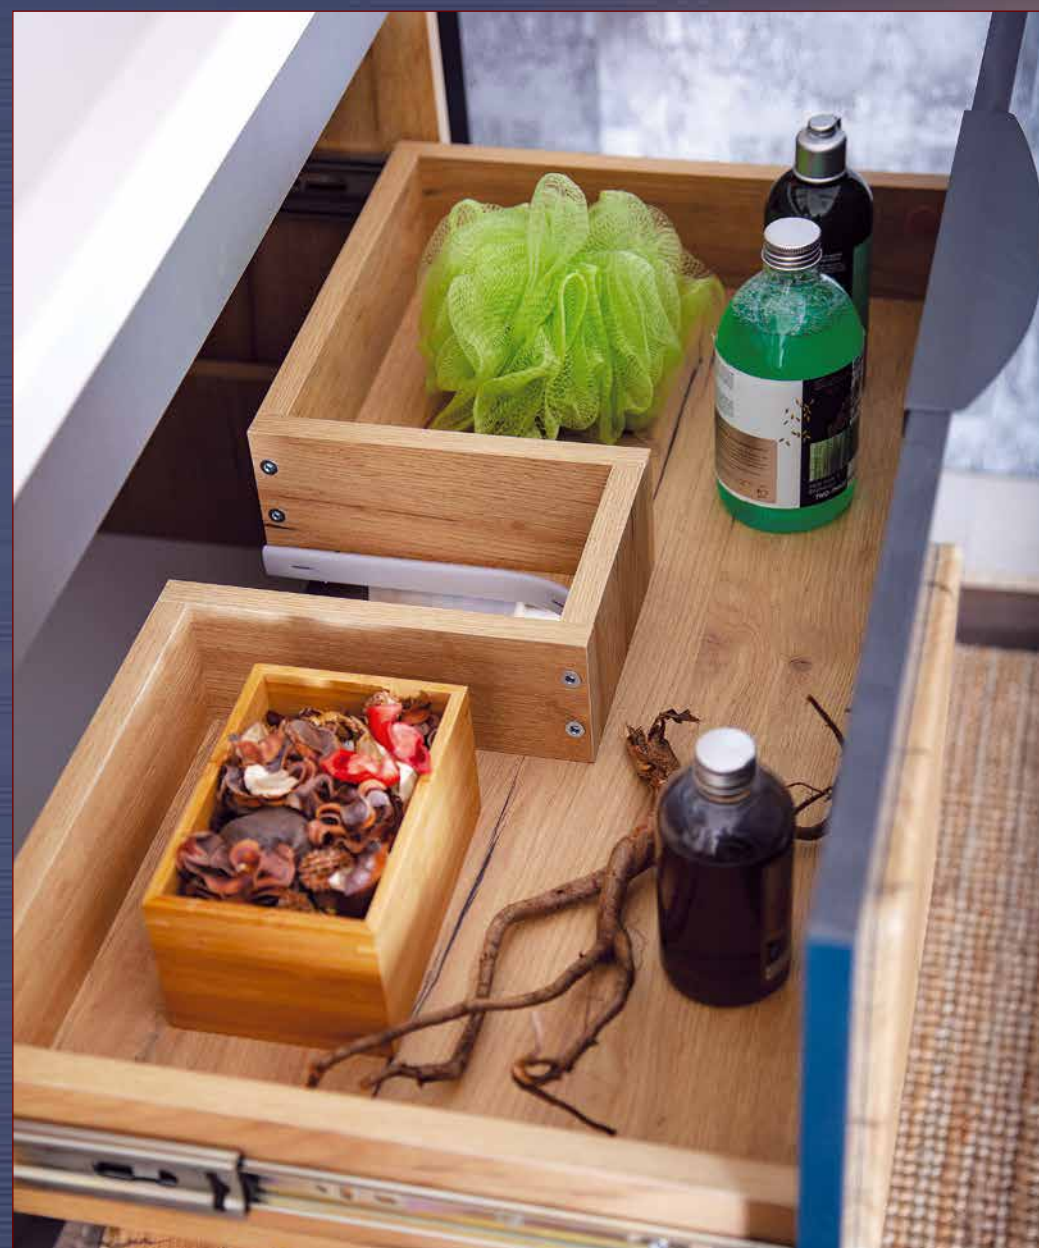

	ширина	высота	глубина
банкетка	605	522	350
органайзер для пенала	247	1735	69
шкаф-пенал универсальный	350	1800	370
вешалка 34	585	1400	245

ФОРЕСТ 40

ФОРЕСТ 50

БРИКЛАЕР 2020

ФОРЕСТ 80/100

ЭСТЕЛЬ 1

- 600*800 кнопочный выключатель 
- 1000*800; 1200*800 сенсорный выключатель 
- 600*800; 1000*800; 1200*800 выключатель – датчик движения 