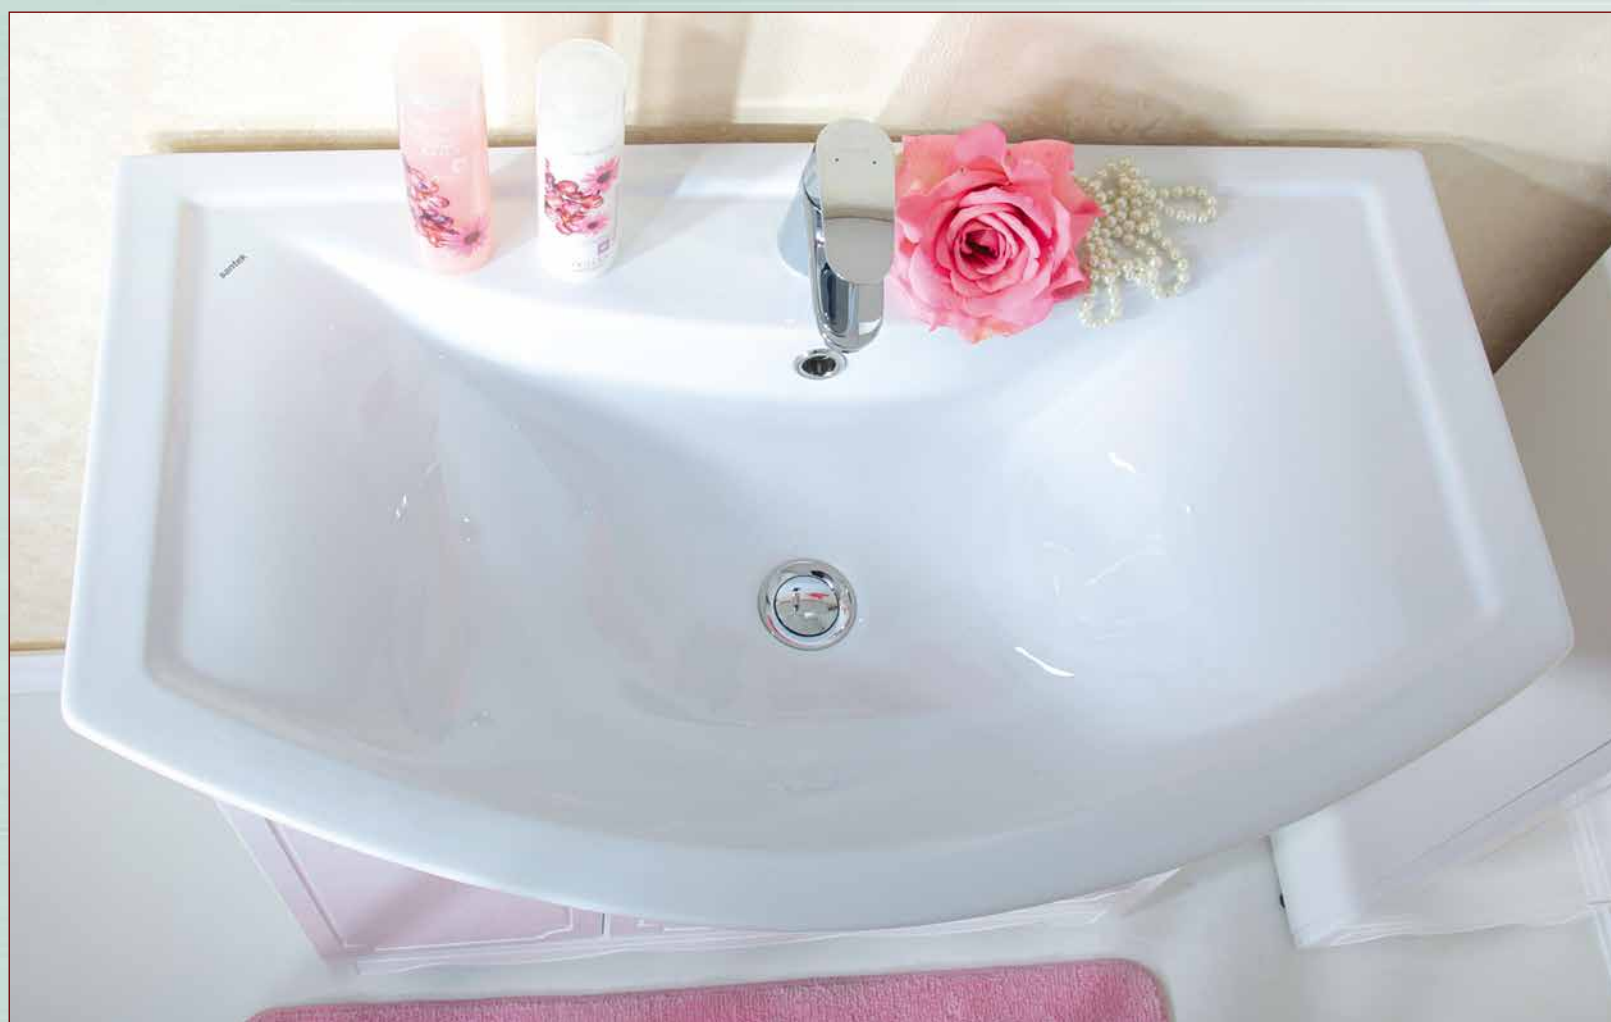

	ширина	высота	глубина
шкаф навесной	200	700	156
шкаф-пенал универсальный	320	2017	316

БРИКЛАЕР 2020

ЛЮЧИЯ 55

ЛЮЧИЯ 60

ЛЮЧИЯ 70

БРИКЛАЕР 2020

ЛЮЧИЯ 80

ЛЮЧИЯ 90