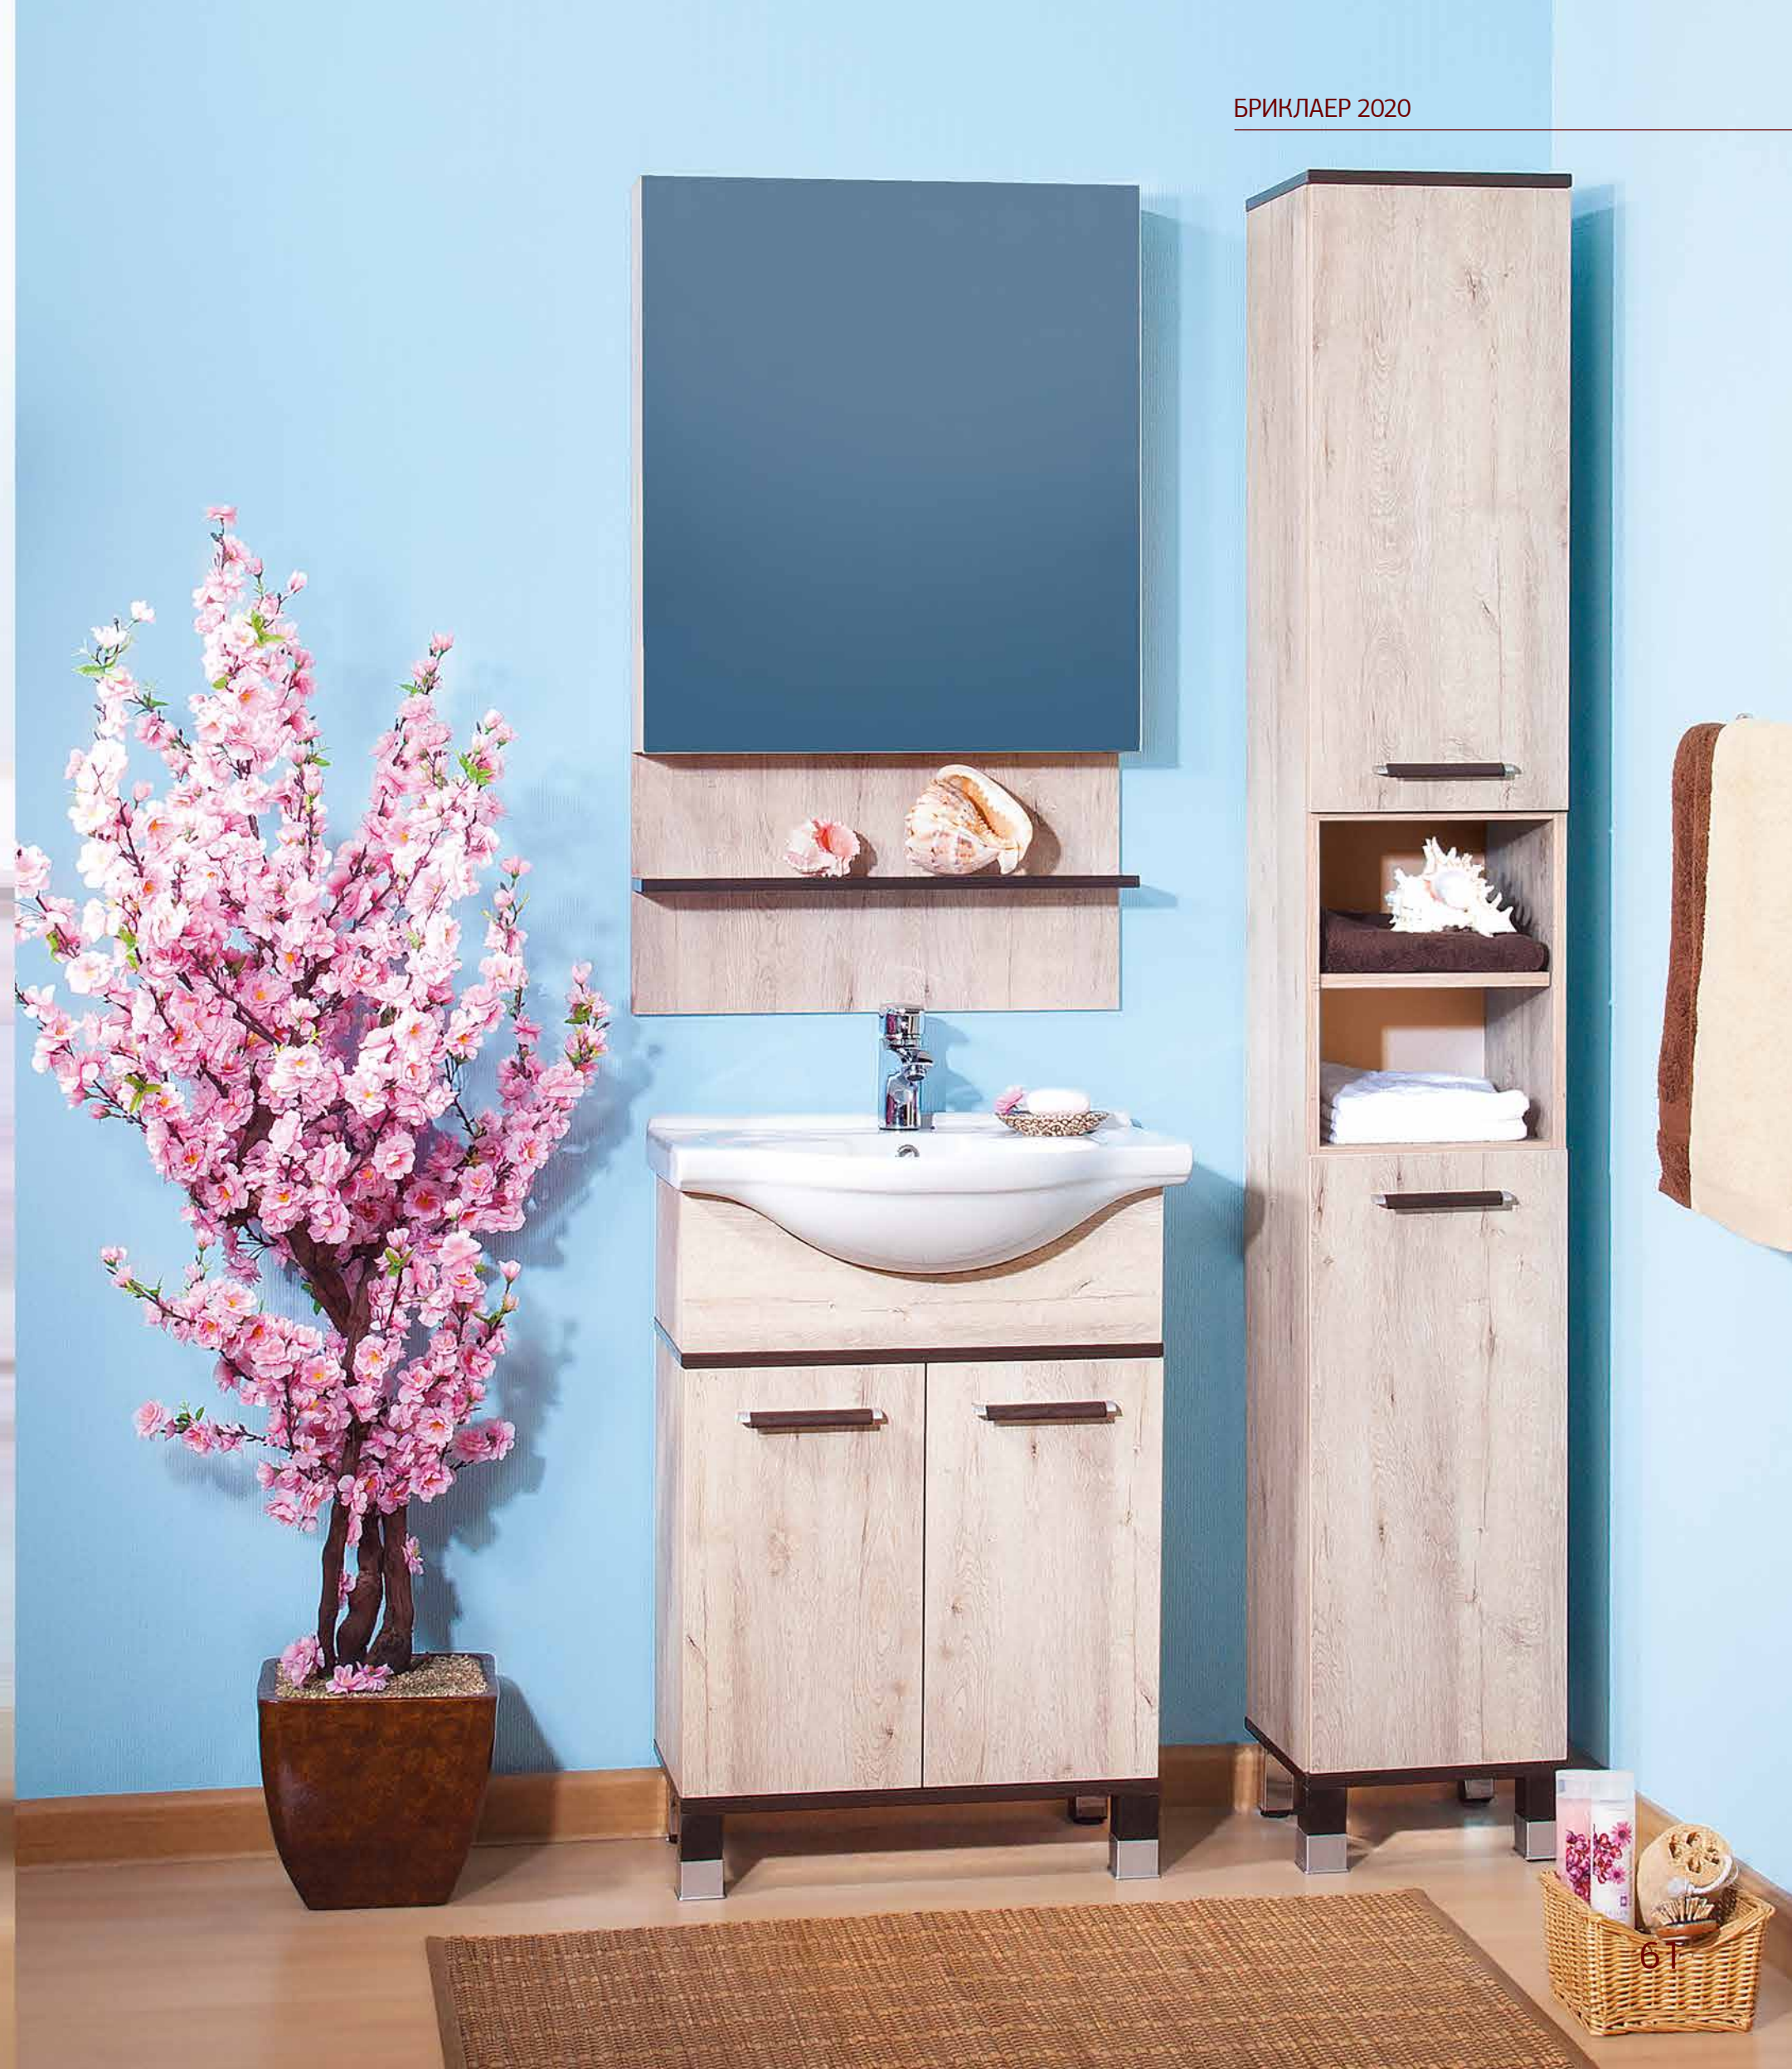

	ширина	высота	глубина
шкаф навесной	624	768	262
шкаф-пенал универсальный	348	2000	320

КАРИБЫ 50

КАРИБЫ 60

БРИКЛАЕР
МЕБЕЛЬ ДЛЯ БАННЫХ КОМНАТ

КАРИБЫ 75

КАРИБЫ 100

Коллекция КРИСТАЛЛ

МАТЕРИАЛ