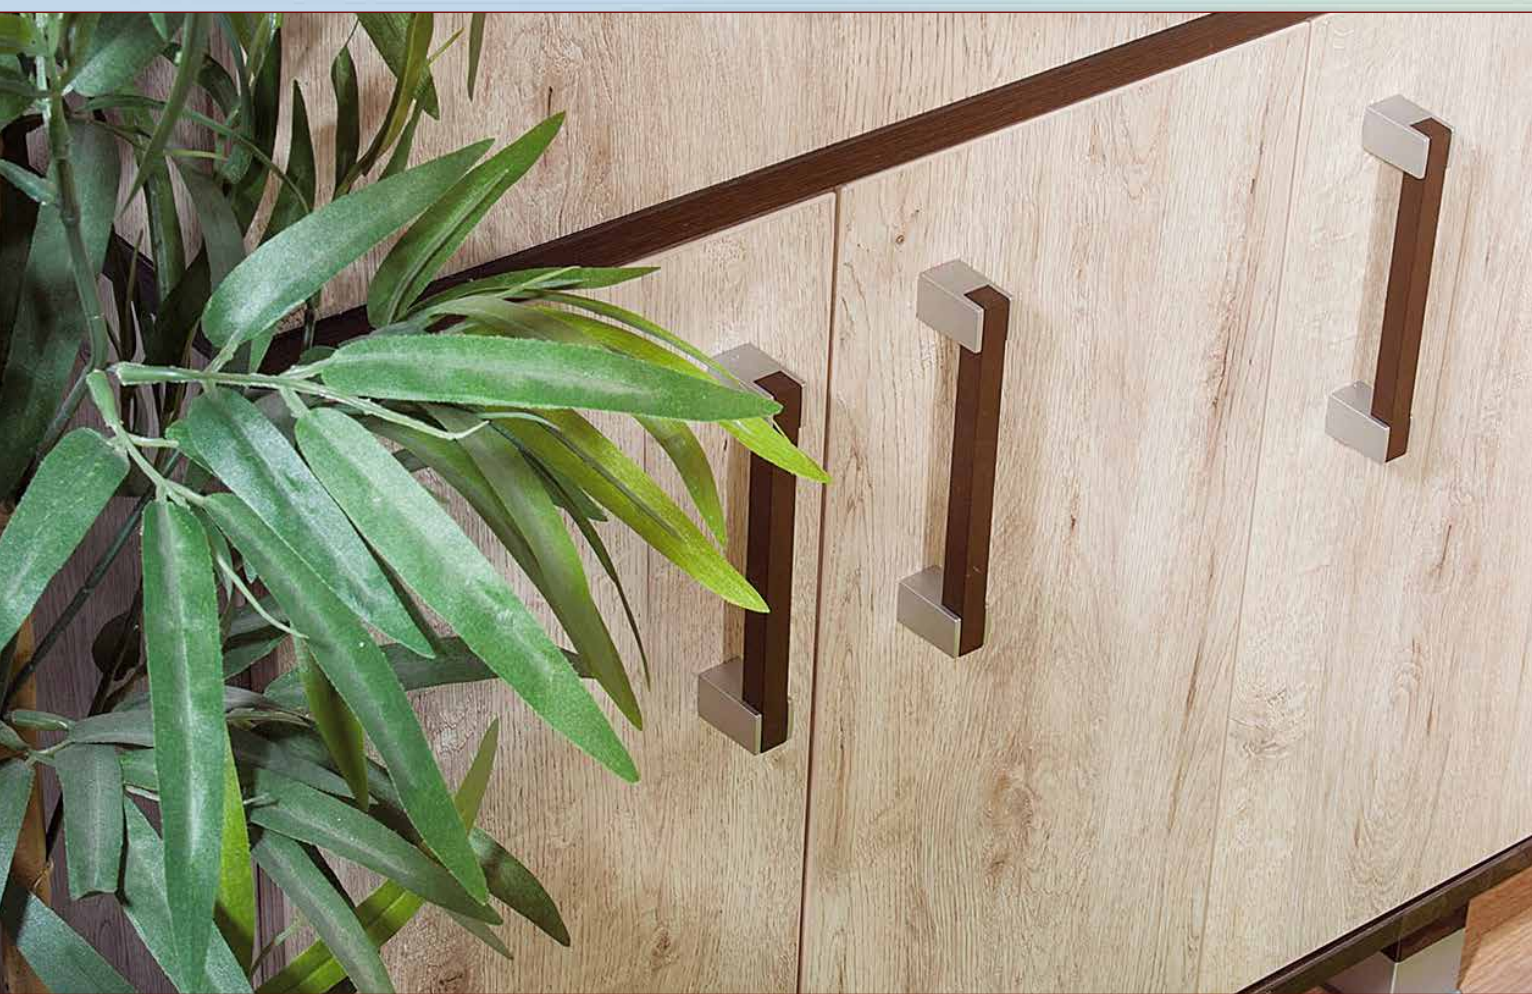

	ширина	высота	глубина
шкаф навесной	624	768	262
шкаф-пенал универсальный	348	2000	320

КАРИБЫ 50

КАРИБЫ 60

БРИКЛАЕР
МЕБЕЛЬ ДЛЯ БАННЫХ КОМНАТ

КАРИБЫ 75

КАРИБЫ 100

Коллекция КРИСТАЛЛ

МАТЕРИАЛ