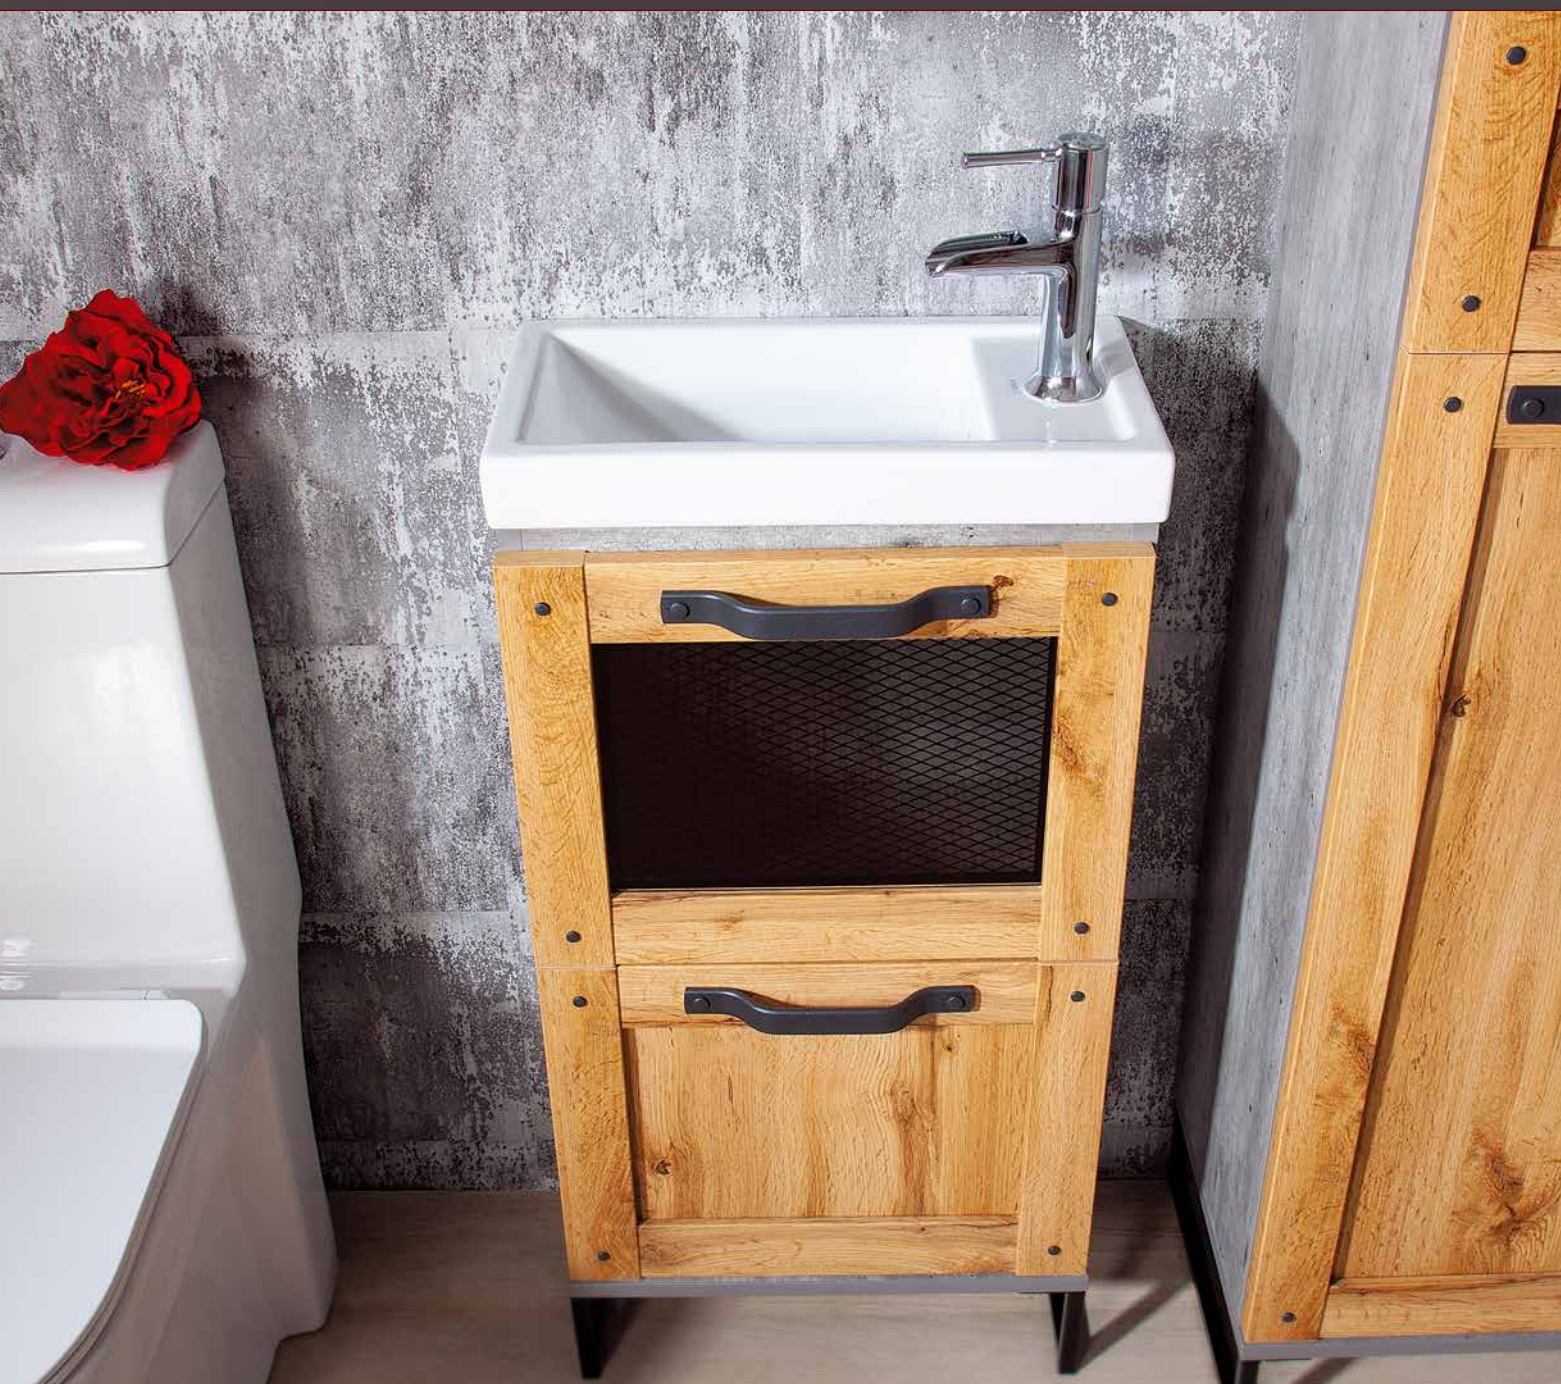

ЛОФТ 100 подвесная

	ширина	высота	глубина
зеркало 60 с 2 шкафчиками 20	1000	700	182
тумба с раковиной	1012	857	455

ЛОФТ доп.предметы

	ширина	высота	глубина
шкаф навесной 20	200	700	182
шкаф навесной 60	600	700	182
навесной шкаф 60 над ст.машин	600	1100	400
вешалка 34	585	1400	245
банкетка 60	605	522	350
шкаф-пенал универсальный	335	200	322