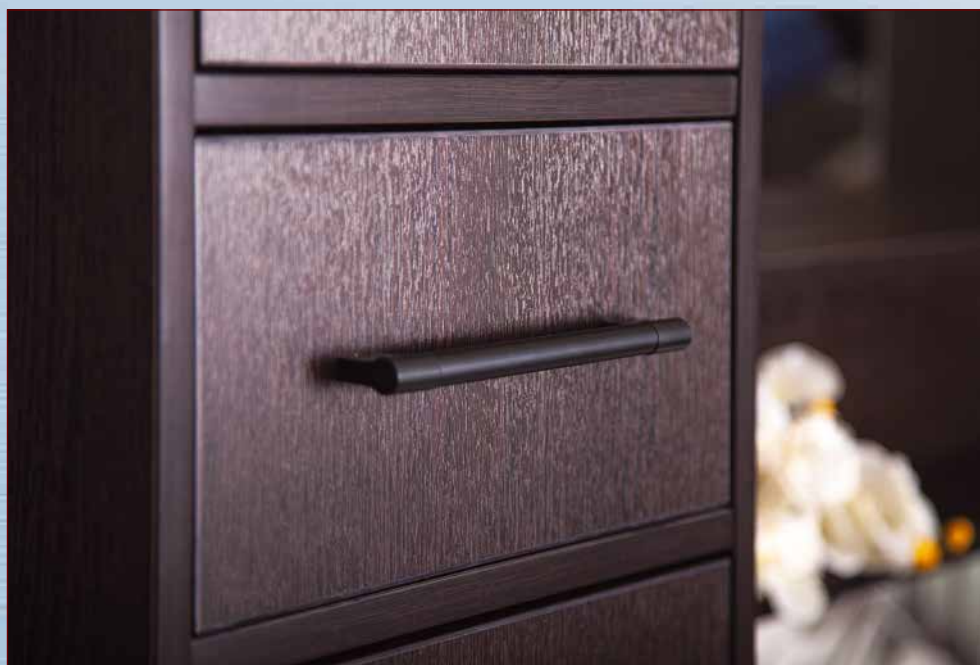

ЧИЛИ доп.предметы

	ширина	высота	глубина
шкаф навесной	624	768	262
шкаф-пенал универсальный	348	2000	320

ЧИЛИ 55 цемент

ЧИЛИ 60/70/80
светлая лиственница

ЧИЛИ 60/70/80 венге

ЧИЛИ 90 цемент

Коллекция ФОРЕСТ

МАТЕРИАЛ