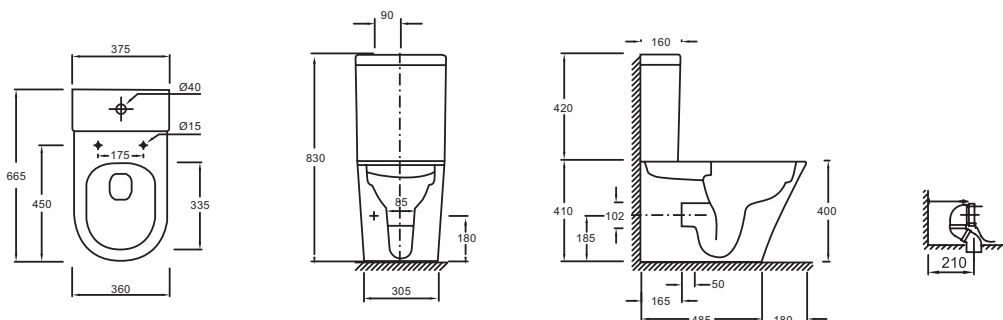

### Технические характеристики

- РАЗМЕРЫ (СМ) : 66.50 x 37.50 см
- МАТЕРИАЛ : Санфарфор
- CONSOMMATION D'EAU : Экономия воды: 2,6/4 л
- TYPE DE BRIDE : Без обода
- FIXATION DE LA CUVETTE : Скрытые
- ВЕС : 31 кг
- ТИП УСТАНОВКИ : Напольные
- HAUTEUR : Стандартные
- GARANTIE DE LA CÉRAMIQUE : 25 лет

### Общая информация

Спецификация продукта : Чаша напольного унитаза без обода с креплениями. UJAB102. Коллекция : RODIN+. РАЗМЕРЫ (СМ) : 66.50 x 37.50 см. ВЕС : 31 кг. МАТЕРИАЛ : Санфарфор. ТИП УСТАНОВКИ : Напольные. CONSOMMATION D'EAU : Экономия воды: 2,6/4 л. HAUTEUR : Стандартные. TYPE DE BRIDE : Без обода. GARANTIE DE LA CÉRAMIQUE : 25 лет. FIXATION DE LA CUVETTE : Скрытые.