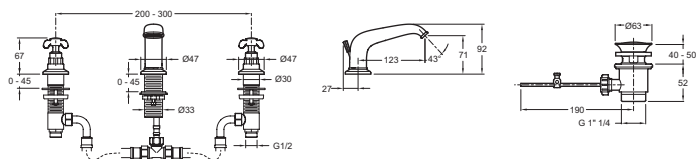

E24306

Коллекция: CLÉO 1889

Отделки*:

CP - Хром

BGG - Бежевое
золото

Общие характеристики:

Преимущества для конечного пользователя

- Очарование стиля ретро : классические линии, выбор благородных материалов, коллекция в стиле ретро.
- Отделка "глянцевый хром": традиционный выбор для создания ванной комнаты на все времена. Гарантия 10 лет.
- Ламинарный аэратор : витая струя с хорошим потоком воды.

Преимущества при монтаже

- Простая установка: с помощью крепежного комплекта с резьбовым хвостовиком

Технические характеристики

- МАТЕРИАЛ : N/A
- TYPE : Двурывчажный
- HAUTEUR TOTALE DU ROBINET (MM) : 92
- MÉCANISME : Керамический дисковый картридж
- ТИП УСТАНОВКИ : 3 отверстия
- DÉBIT (L/MN SOUS 3 BARS) : 5 л/мин
- SAILLIE DU BEC (MM) : 123

Технический чертёж

Спецификация продукта : Смеситель для умывальника на 3 отверстия. E24306. Коллекция : CLÉO 1889. МАТЕРИАЛ : N/A. ТИП УСТАНОВКИ : 3 отверстия. TYPE : Двурывчажный. DÉBIT (L/MN SOUS 3 BARS) : 5 л/мин. HAUTEUR TOTALE DU ROBINET (MM) : 92. SAILLIE DU BEC (MM) : 123. MÉCANISME : Керамический дисковый картридж.