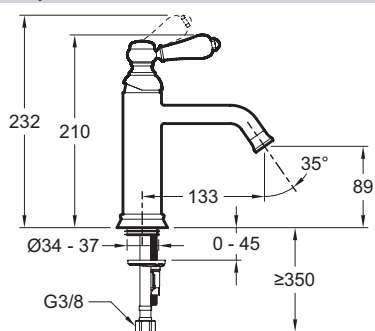

E24360

Коллекция: LOUISE

Отделки*:

CP - Хром

BL - Матовый
Чёрный

BCN - Матовое
золото

Общие характеристики:

Технические характеристики

- МАТЕРИАЛ : N/A
- TYPE : Однорычажный
- GARANTIE MÉCANISME : 5 лет
- ТИП УСТАНОВКИ : 1 отверстие
- DÉBIT (L/MN SOUS 3 BARS) : 5 л/мин
- GARANTIE FINITION : 10 лет

Технический чертёж

Спецификация продукта : Смеситель для раковины со сливом. E24360. Коллекция : LOUISE. МАТЕРИАЛ : N/A. ТИП УСТАНОВКИ : 1 отверстие. TYPE : Однорычажный. DÉBIT (L/MN SOUS 3 BARS) : 5 л/мин. GARANTIE MÉCANISME : 5 лет. GARANTIE FINITION : 10 лет.