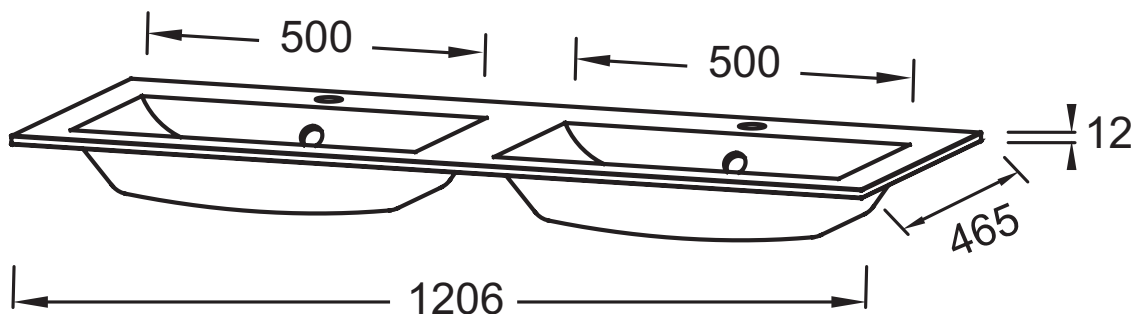

EB1831RU

Коллекция: SHERWOOD

Отделки*:

DE1 - Матовый
белый

DE5 - Матовый
Базальт

Преимущества при монтаже

- УСТАНОВКА : На мебель

Технические характеристики

- РАЗМЕРЫ (CM) : 120.60 x 46.50 см
- МАТЕРИАЛ : Стекло
- PERCEMENT ET PRÉ-PERCEMENT ROBINETTERIE : 2 отверстия
- NOMBRE DE VASQUES : 2 раковины
- ВЕС : 29,5 кг
- ТИП УСТАНОВКИ : Накладные
- TROP-PLEIN : Есть
- INFOS COMPLÉMENTAIRES : Смеситель не входит в комплект

Продукты для комплектации

- EB1834RU : Мебель для раковины-столешницы, 120 см, 3 ящика

Общая информация

Спецификация продукта : Двойная раковина-столешница 120 см из стекла. EB1831RU. Коллекция : SHERWOOD. РАЗМЕРЫ (CM) : 120.60 x 46.50 см. ВЕС : 29.5 кг. МАТЕРИАЛ : Стекло. ТИП УСТАНОВКИ : Накладные. PERCEMENT ET PRÉ-PERCEMENT ROBINETTERIE : 2 отверстия. TROP-PLEIN : Есть. NOMBRE DE VASQUES : 2 раковины. INFOS COMPLÉMENTAIRES : Смеситель не входит в комплект.