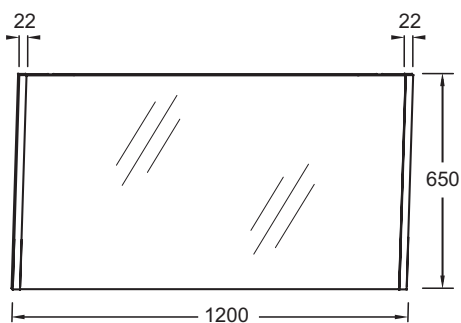

EB1838RU

Коллекция: SHERWOOD

Отделки*:

R6 -
Натуральный
Дуб

R13 -
Состаренный
Дуб

Преимущества при монтаже

- ПРОСТАЯ УСТАНОВКА : Подвесная мебель

Технические характеристики

- РАЗМЕРЫ (СМ) : 120 x 3.10 x 65 см
- МАТЕРИАЛ : Цельное дерево
- LUMIÈRE : Нет
- PRISE USB : Нет
- HORLOGE : Нет
- ВЕС : 23.5 кг
- ТИП УСТАНОВКИ : Крепление к стене
- PRISE ÉLECTRIQUE : Нет
- ANTIBUÉE : Нет
- FIXATION : Необходимо выбрать монтажный набор исходя из настенных кронштейнов

Технический чертеж

Спецификация продукта : Прямоугольное зеркало 120 см. EB1838RU. Коллекция : SHERWOOD. РАЗМЕРЫ (СМ) : 120 x 3.10 x 65 см. ВЕС : 23.5 кг. МАТЕРИАЛ : Цельное дерево. ТИП УСТАНОВКИ : Крепление к стене. LUMIÈRE : Нет. PRISE ÉLECTRIQUE : Нет. PRISE USB : Нет. ANTIBUÉE : Нет. HORLOGE : Нет. FIXATION : Необходимо выбрать монтажный набор исходя из настенных кронштейнов.