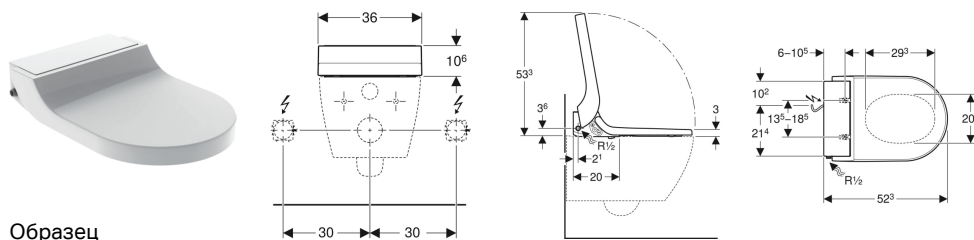

## Крышка-биде Geberit AquaClean Tuma Classic

Образец

### Цели применения

- Для удобства пользования унитазом
- Для щадящего омывания водой анальной зоны
- Для последующего монтажа на керамический унитаз (вместо сиденья)

### Характеристики

- Подготовка горячей воды с помощью проточного водонагревателя
- Биде анальной зоны с технология омывания WhirlSpray
- Выдвижной штуцер для омывания с форсункой для анальной зоны
- Регулируемая пятиступенчатая настройка напора омывающей струи
- Маятниковый режим движения штуцера (автоматические движения штуцера для омывания вперед и назад)
- Автоматическая очистка форсунки штуцера для омывания чистой водой до и после омывания
- Программа удаления известкового налета
- Сиденье и крышка унитаза с функцией плавного опускания
- Крышка унитаза с функцией SoftOpening
- Подвод воды сбоку слева
- Подключение к сети сзади, с возможностью скрытой прокладки влево или вправо
- Кабель питания можно обрезать на необходимую длину
- Допуск согласно (DIN) EN 1717/(DIN) EN 13077
- Совместимость с приложением Geberit Home
- Температура воды омывающей струи регулируется посредством приложения Geberit Home