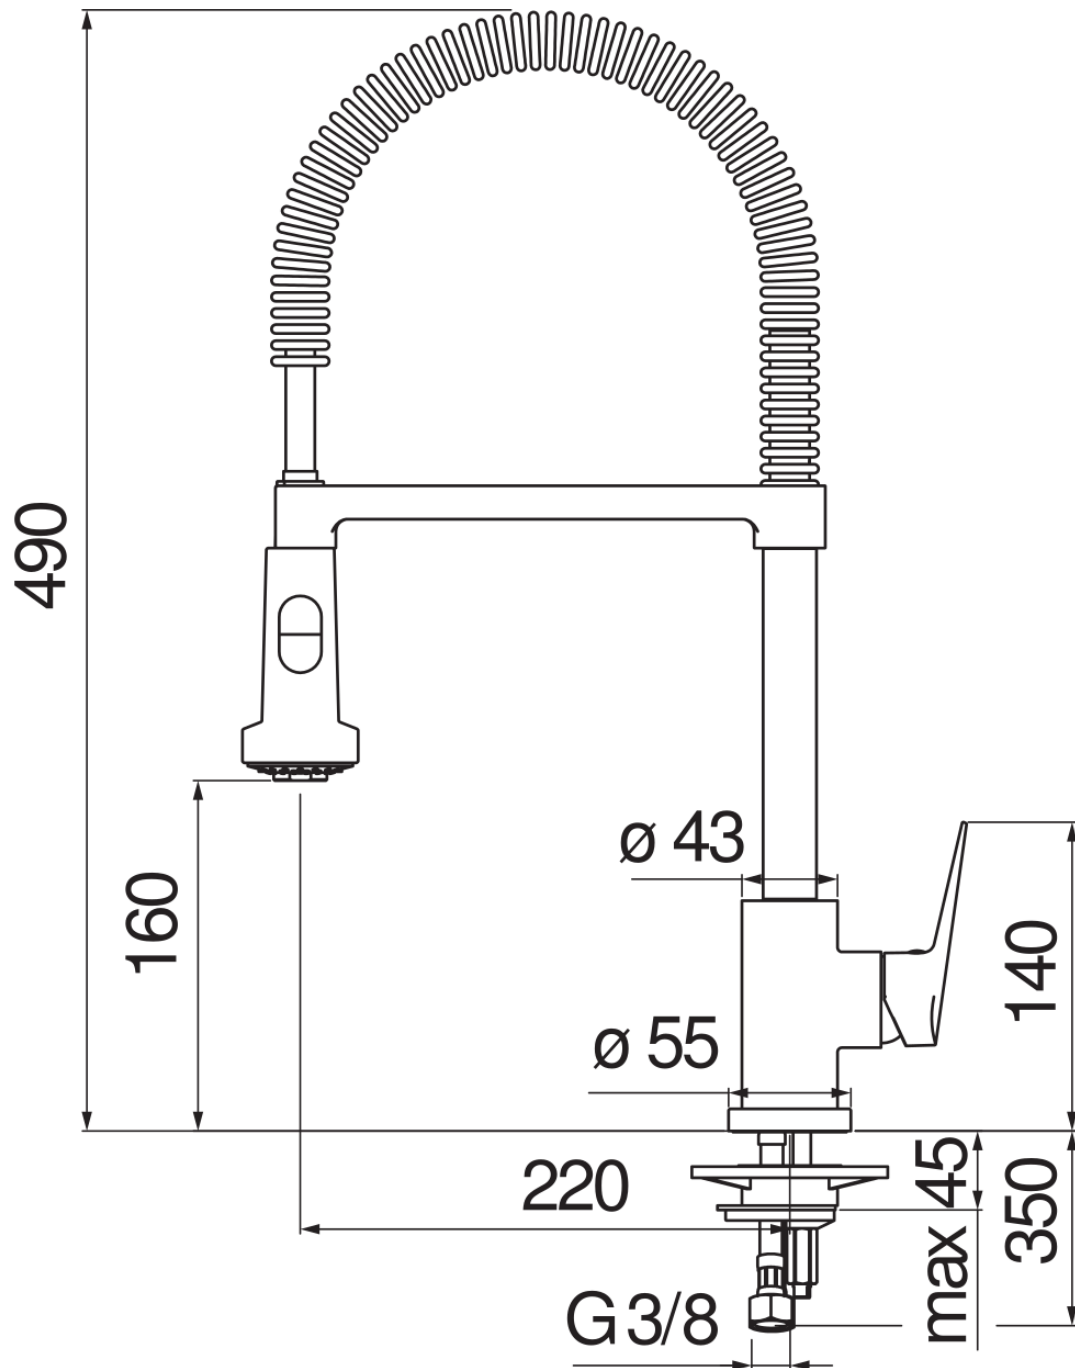

технические характеристики

Однорычажный смеситель

Chrome

Шарнирный излив с поворотом на 360°

Малый душ двухструйный поворотный

Шланг из нержавеющей стали Ø 3/8"

Ограничитель напора с торможением на 50%

упаковка: 56,5 x 29 x 7,1 cm / 0,01163 m³ / 3,37 kg

СЕРТИФИКАТЫ

FLOW RATE DIAGRAM: HOT/COLD WATER

FLOW RATE DIAGRAM: MIXED WATER