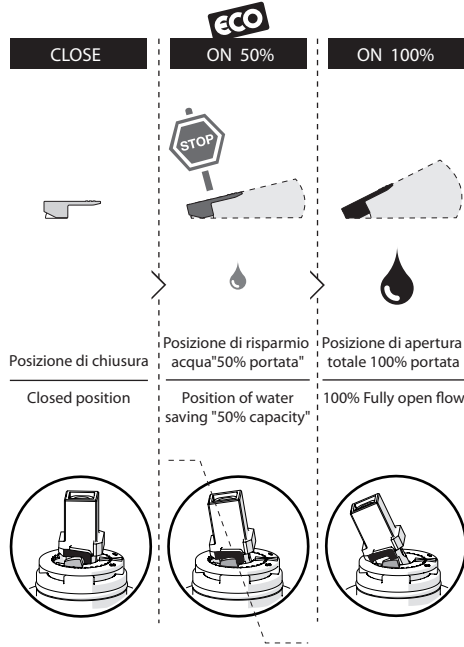

Not included / Non incluso / Non Inclus / Nie zawarty/ No incluido / Nao incluido

1

2

3

4

5

**-50%**

Dispositivo limitatore "dinamico"  
della portata d'acqua "50%"

6

"Dynamic" flow rate restrictor "50%"

Per limitare la temperatura estrarre il limitatore  
e riposizionarlo nella posizione che si desidera

8

Extract the limiter and put it in correct  
position to limit temperature