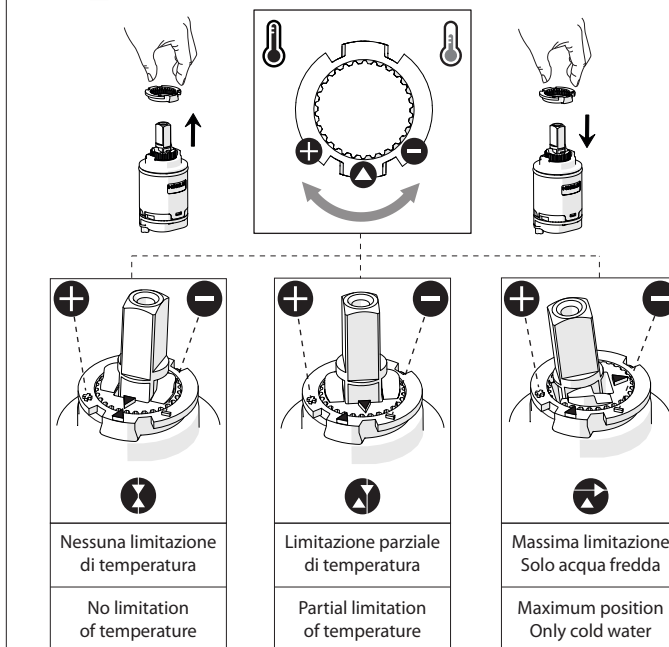

6

"Dynamic" flow rate restrictor "50%"

Per limitare la temperatura estrarre il limitatore  
e riposizionarlo nella posizione che si desidera

8

Extract the limiter and put it in correct  
position to limit temperature