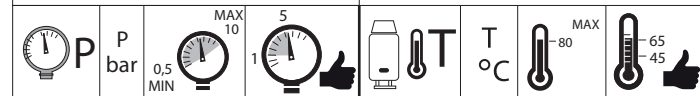

www.nobili.it

PRIMA DI INIZIARE / BEFORE STARTING