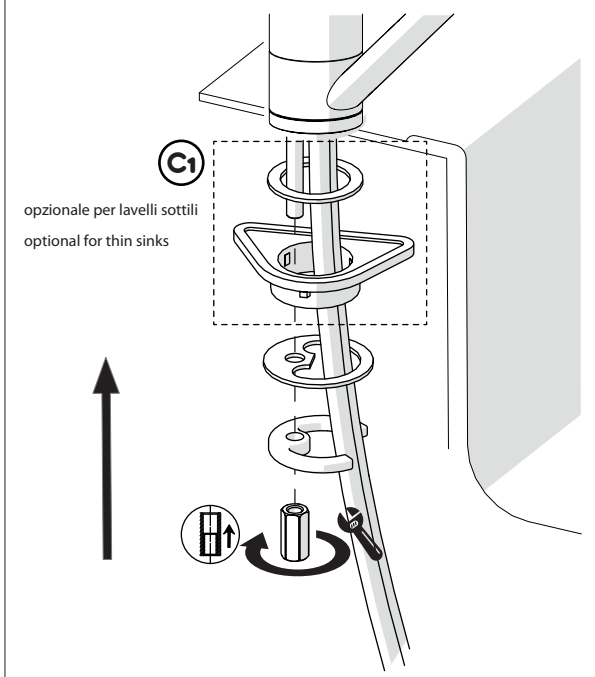

Not included / Non incluso / Non Inclus / Nie zawarty/ No incluido / Nao incluido

1

2

3

4

5