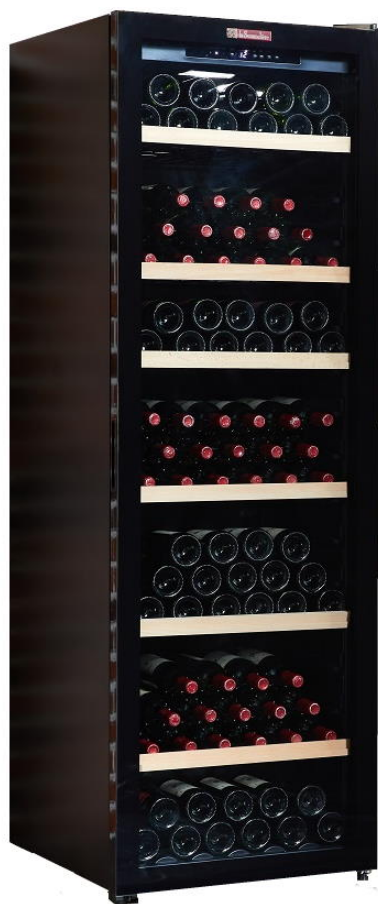

CTV249

Шкаф для хранения и старения вина

Серия Tradition

- + Вместимость: 248 бутылок*
- + Отдельностоящий
- + Дизайн: черный
- + Система охлаждения: компрессор
- + Вентилируемое охлаждение
- + Диапазон регулировки температуры: 5°C-20°C
- + Электронный термостат с белым цифровым дисплеем
- + Белая LED подсветка с выключателем
- + Контроль влажности: естественный
- + 1 стеклянная дверь с замком из 2-х слоев закаленного стекла с УФ защитой

Это устройство предназначено для использования при температуре окружающей среды от 16°C до 32°C.

Это устройство предназначен исключительно для хранения вина

* Максимальная вместимость рассчитана для бутылок Бордо 0,75л при наличии 5 полок.

CTV249

Шкаф для хранения и старения вина
Серия Tradition

> ОСНАЩЕНИЕ

- 6 фиксированных проволочных полок с деревянным фасадом
- 2 регулируемые ножки
- 1 угольный фильтр
- Система антивибрации

> ТЕХНИЧЕСКИЕ ХАРАКТЕРИСТИКИ