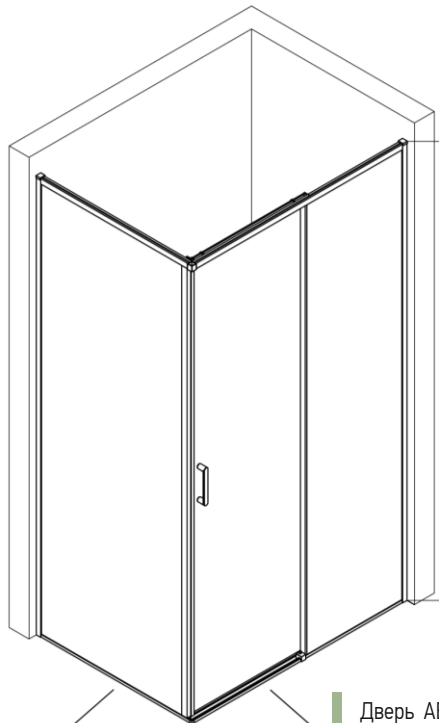

ALEX BAITLER®
GERMANY

ДУШЕВАЯ ДВЕРЬ КОМПЛЕКТУЕТСЯ БОКОВОЙ
СТЕНКОЙ, ОБРАЗУЯ ДУШЕВОЙ УГОЛОК

Боковина SG 6
800, 900, 1000 мм
прозрачная, черная, матовый фрагмент

Дверь АВ 6
1100, 1200, 1400, 1500, 1700 мм
прозрачная, черная, матовый фрагмент