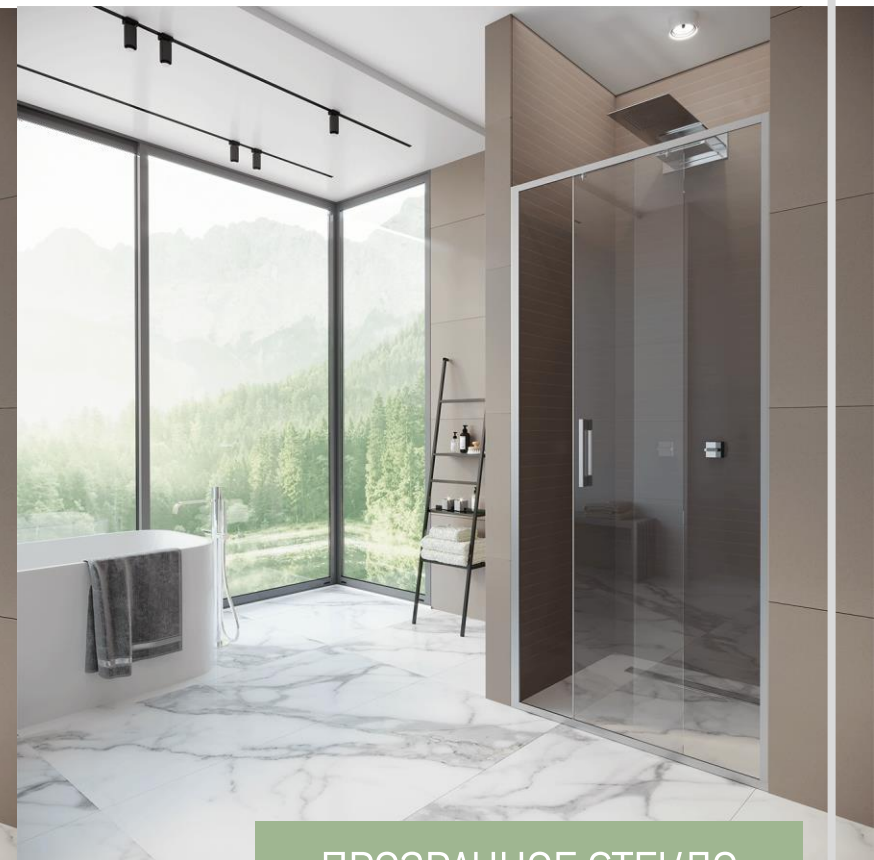

ПРОЗРАЧНОЕ СТЕКЛО