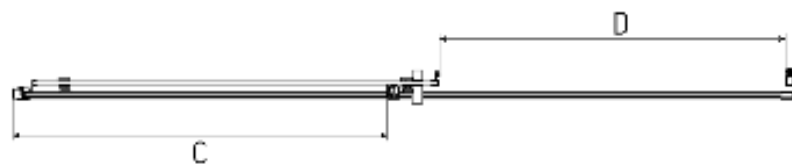

- 1 прозрачное
- 4 тонированное
- 9 матовый фрагмент

4. Цвет профиля

- C сатин
- V черный
- X хром

5. Размер

- | | | | |
|-----|---------|-----|---------|
| 110 | 1100 мм | 140 | 1400 мм |
| 120 | 1200 мм | 150 | 1500 мм |
| | | 170 | 1700 мм |

Фото	Артикул	Стекло, мм	Условный размер	Фактический размер (диапазон регулировок)	Высота	Стекло	Цвет профиля	Тип дверей
	AB61C110	6	1100	1075-1100	2000	прозрачное	сатин	раздвижные
	AB61C120	6	1200	1175-1200	2000	прозрачное	сатин	раздвижные
	AB61C140	6	1400	1375-1400	2000	прозрачное	сатин	раздвижные
	AB61C150	6	1500	1475-1500	2000	прозрачное	сатин	раздвижные
	AB61C170	6	1700	1675-1700	2000	прозрачное	сатин	раздвижные
	AB64B110	6	1100	1075-1100	2000	тонированное	черный	раздвижные
	AB64B120	6	1200	1175-1200	2000	тонированное	черный	раздвижные
	AB64B140	6	1400	1375-1400	2000	тонированное	черный	раздвижные
	AB64B150	6	1500	1475-1500	2000	тонированное	черный	раздвижные
	AB64B170	6	1700	1675-1700	2000	тонированное	черный	раздвижные
	AB69X110	6	1100	1075-1100	2000	матовый фрагмент	хром	раздвижные
	AB69X120	6	1200	1175-1200	2000	матовый фрагмент	хром	раздвижные
	AB69X140	6	1400	1375-1400	2000	матовый фрагмент	хром	раздвижные
	AB69X150	6	1500	1475-1500	2000	матовый фрагмент	хром	раздвижные
	AB69X170	6	1700	1675-1700	2000	матовый фрагмент	хром	раздвижные