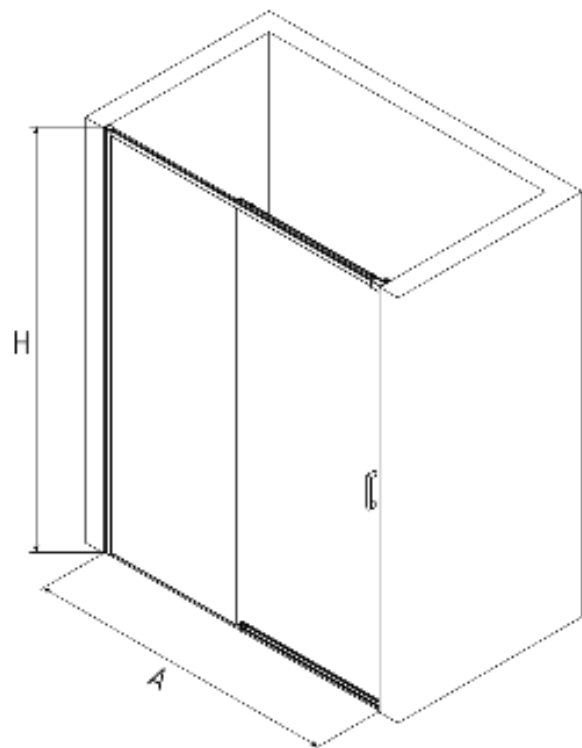

Фото	Артикул	Стекло, мм	Условный размер	Фактический размер (диапазон регулировок)	Высота	Стекло	Цвет профиля	Тип дверей
	AB61C110	6	1100	1075-1100	2000	прозрачное	сатин	раздвижные
	AB61C120	6	1200	1175-1200	2000	прозрачное	сатин	раздвижные
	AB61C140	6	1400	1375-1400	2000	прозрачное	сатин	раздвижные
	AB61C150	6	1500	1475-1500	2000	прозрачное	сатин	раздвижные
	AB61C170	6	1700	1675-1700	2000	прозрачное	сатин	раздвижные
	AB64B110	6	1100	1075-1100	2000	тонированное	черный	раздвижные
	AB64B120	6	1200	1175-1200	2000	тонированное	черный	раздвижные
	AB64B140	6	1400	1375-1400	2000	тонированное	черный	раздвижные
	AB64B150	6	1500	1475-1500	2000	тонированное	черный	раздвижные
	AB64B170	6	1700	1675-1700	2000	тонированное	черный	раздвижные
	AB69X110	6	1100	1075-1100	2000	матовый фрагмент	хром	раздвижные
	AB69X120	6	1200	1175-1200	2000	матовый фрагмент	хром	раздвижные
	AB69X140	6	1400	1375-1400	2000	матовый фрагмент	хром	раздвижные
	AB69X150	6	1500	1475-1500	2000	матовый фрагмент	хром	раздвижные
	AB69X170	6	1700	1675-1700	2000	матовый фрагмент	хром	раздвижные