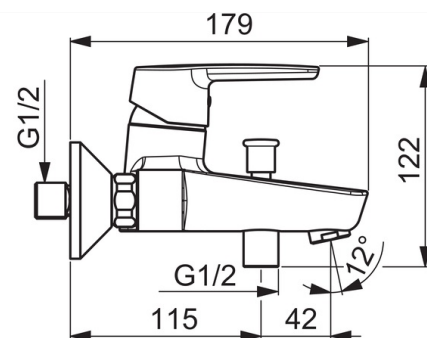

EAN: 6414150078156
static.oras.com/3940Y

Смеситель для ванны и душа с фиксированным изливом, дивертером и аэратором. В комплекте с эксцентриками 150сс и отражателями. Встроенная опция ограничения расхода и температуры воды.

- Ванна и душ
- Однорычажный
- Настенный монтаж
- Хром
- Фиксированный излив
- Стандартный аэратор
- Однорычажный смеситель, Рукоятка с маркировкой X+Г воды
- Вытяжной дивертер
- Ограничитель температуры
- ϕ 35-мм керамический картридж для управления расходом и температурой воды
- Эксцентрики, Отражатели

ТЕХНИЧЕСКИЕ ДАННЫЕ

Параметры расхода воды

Расход воды при 300 кПа	0.33 l/s
Потеря давления при расходе 0.2 л/с	165 кПа
Потеря давления при расходе 0.3 л/с	300 кПа

Технические характеристики

Подключение горячей воды	max. +80°C
Рабочее давление	50 - 1000 кПа
Установочная ширина	сс150 mm

Regulations

Стандарт EN	EN 817
Уровень шума	II (ISO 3822) Oras lab.

Допуски и декларации

KIWA SE	1446