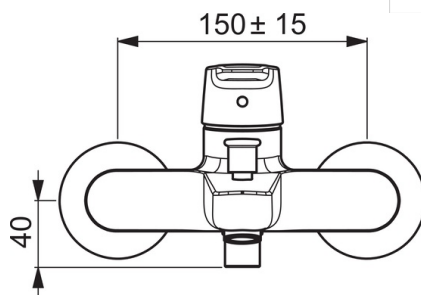

EAN: 6414150078156
static.oras.com/3940Y

Смеситель для ванны и душа с фиксированным изливом, дивертером и аэратором. В комплекте с эксцентриками 150сс и отражателями. Встроенная опция ограничения расхода и температуры воды.

- Ванна и душ
- Однорычажный
- Настенный монтаж
- Хром
- Фиксированный излив
- Стандартный аэратор
- Однорычажный смеситель, Рукоятка с маркировкой X+Г воды
- Вытяжной дивертер
- Ограничитель температуры
- ϕ 35-мм керамический картридж для управления расходом и температурой воды
- Эксцентрики, Отражатели

ТЕХНИЧЕСКИЕ ДАННЫЕ

Параметры расхода воды

Расход воды при 300 кПа	0.33 l/s
Потеря давления при расходе 0.2 л/с	165 кПа
Потеря давления при расходе 0.3 л/с	300 кПа

Технические характеристики

Подключение горячей воды	max. +80°C
Рабочее давление	50 - 1000 кПа
Установочная ширина	сс150 mm

Regulations

Стандарт EN	EN 817
Уровень шума	II (ISO 3822) Oras lab.

Допуски и декларации

KIWA SE	1446