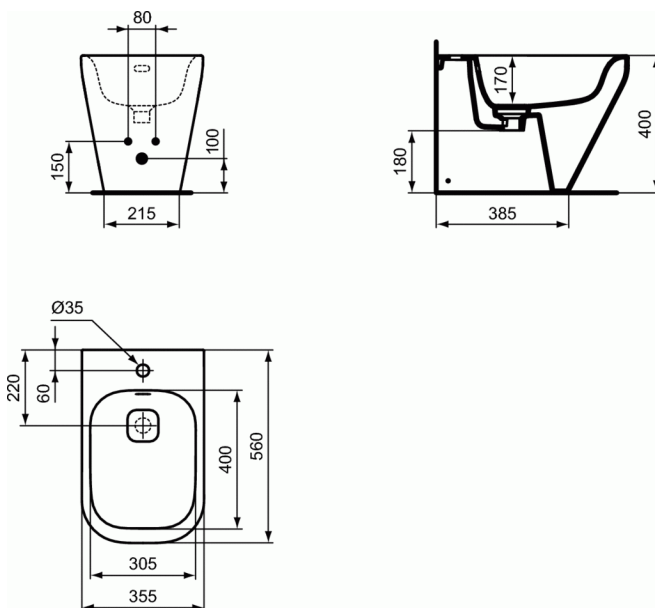

Артикул продукта: K5238

TONIC II

TONIC II Напольное пристенное биде

TONIC II Напольное пристенное биде

TONIC II Напольное пристенное биде, 1 отверстие под смеситель, с крепежом ТТ0257919 и керамической накладкой слива