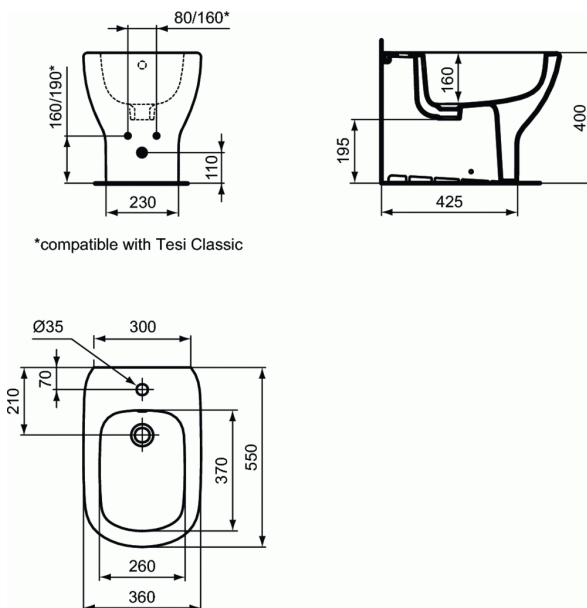

#### TESI Напольное пристенное биде

TESI Напольное пристенное биде, с отверстием под смеситель, с отверстием перелива, с крепежом