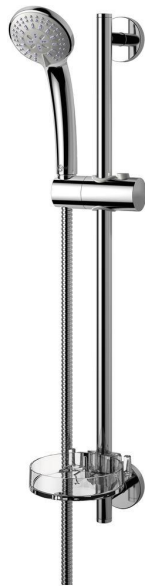

Артикул продукта: B9503

IDEALRAIN

IDEALRAIN S3 Душевой гарнитур (3-ф.лейка)

IDEALRAIN S3 Душевой гарнитур (3-ф.лейка)

ПОКРЫТИЕ/ЦВЕТ*

AA

* AA = Chrome (Хром)