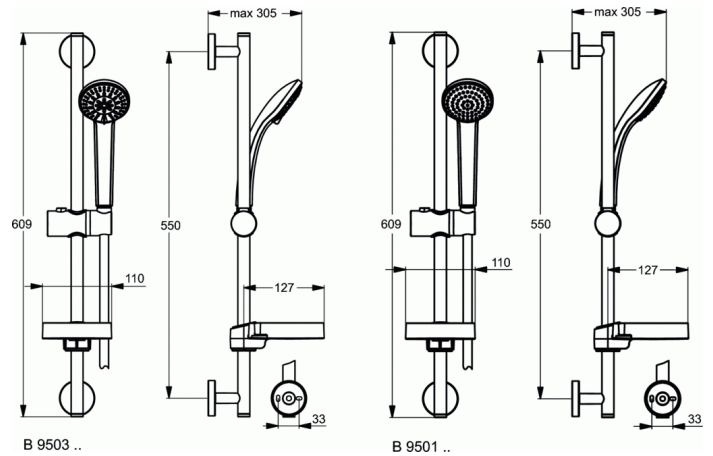

Артикул продукта: B9503

IDEALRAIN

IDEALRAIN S3 Душевой гарнитур (3-ф.лейка)

IDEALRAIN S3 Душевой гарнитур (3-ф.лейка)

ПОКРЫТИЕ/ЦВЕТ*

AA

* AA = Chrome (Хром)