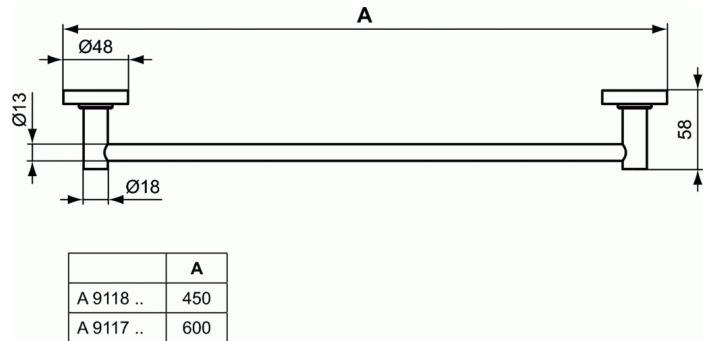

Артикул продукта: A9117

ЮМ

ЮМ Полотенцедержатель 45 см

ЮМ Полотенцедержатель 45 см

ЮМ Полотенцедержатель 45 см, с крепежом, диаметр трубы 13 мм

АЛЬТЕРНАТИВНОЕ ИЗДЕЛИЕ

ЮМ Полотенцедержатель 60 см

A9118

ПОКРЫТИЕ/ЦВЕТ*

AA

* AA = Chrome (Хром)