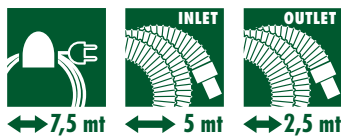

Swimmy

Code	8.227.0005
	8013298063130
	1400 W (max 1600 W) - 230 V ~ 50 Hz
	270 mbar - 27 kPa
	70 l/s
	1,2 m.
	9 Kg
	37 x 37 h 71 cm
	18 Pz
	20 feet: 198 Pz - 40 feet: 450 Pz