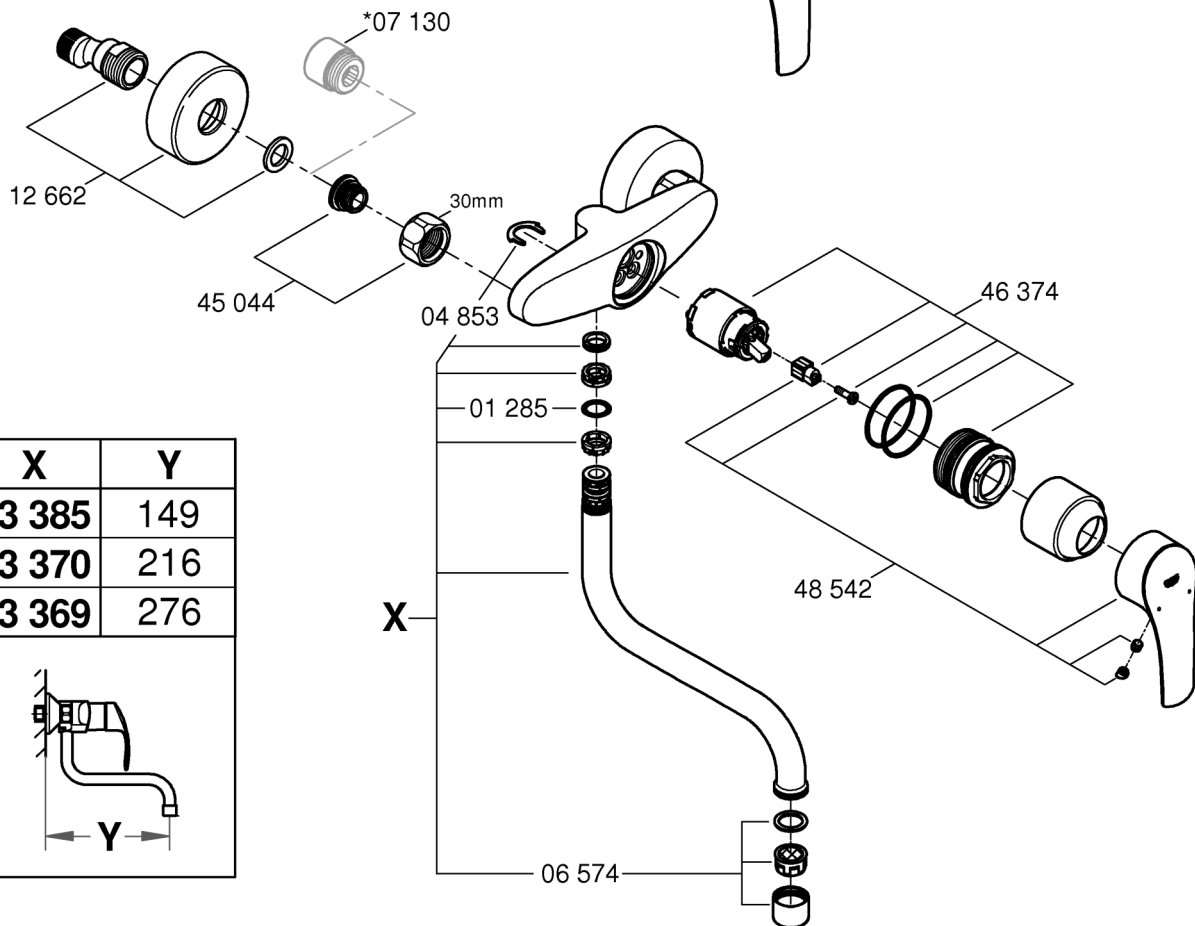

*07 130	
*19 377	30mm

X	Y
13 385	149
13 370	216
13 369	276

DIN
1988

DIN EN
806

 **bar**

max. 10
0,5 5 1

 **°C**

max. 70° 60°